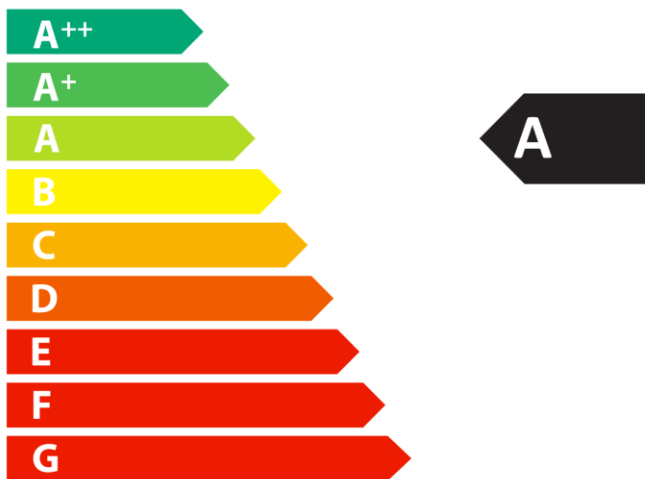

# ENERG

енергия · ενεργεια

thermoCet

Woodstove Woody Loft 6kW

**6,4**  
kW

ENERGIA · ЕНЕРГИЯ · ΕΝΕΡΓΕΙΑ · ENERGIJA · ENERGY · ENERGIE · ENERGI

2015/1186