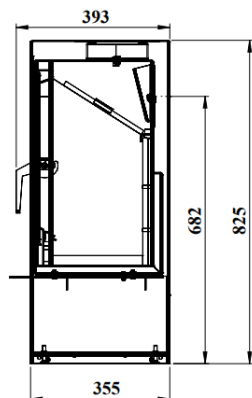

Trimline Woody Air 6

De Trimline Woody Air 6 houtkachel is een strak model uit de Woody houtkachel serie. De Trimline Woody Air 6 is voorzien van een convectie ruimte rond het toestel. Hierdoor creëert hij een aangename warmte en mag deze kachel dicht bij brandbare materialen opgesteld worden. De kachel heeft de mogelijkheid om de pijp zowel aan de boven als achterzijde aan te sluiten. Met een rendement van 80% voldoet deze kachel ruim aan de eisen van het nieuwe Europese keurmerk "Eco Design". Gekeurd volgens EN 13240/A2.

Rendement	80%
Vermogen max (kW)	6,4
Vermogen min (kW)	2,5
Gewicht (kg)	75
Belading (kg/uur)	1,84
Energie label	A