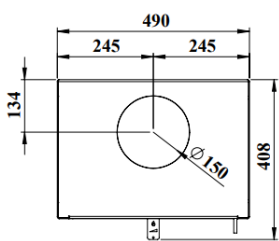

Trimline Woody Air 6

De Trimline Woody Air 6 houtkachel is een strak model uit de Woody houtkachel serie. De Trimline Woody Air 6 is voorzien van een convectie ruimte rond het toestel. Hierdoor creëert hij een aangename warmte en mag deze kachel dicht bij brandbare materialen opgesteld worden. De kachel heeft de mogelijkheid om de pijp zowel aan de boven als achterzijde aan te sluiten. Met een rendement van 80% voldoet deze kachel ruim aan de eisen van het nieuwe Europese keurmerk "Eco Design". Gekeurd volgens EN 13240/A2.

Rendement	80%
Vermogen max (kW)	6,4
Vermogen min (kW)	2,5
Gewicht (kg)	75
Belading (kg/uur)	1,84
Energie label	A