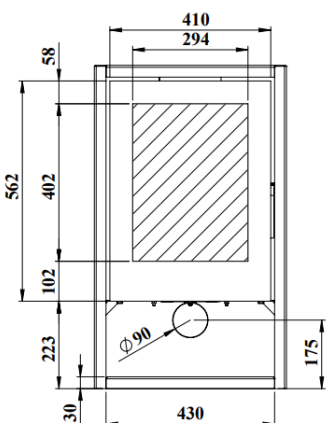

Trimline Woody Air 6

De Trimline Woody Air 6 houtkachel is een strak model uit de Woody houtkachel serie. De Trimline Woody Air 6 is voorzien van een convectie ruimte rond het toestel. Hierdoor creëert hij een aangename warmte en mag deze kachel dicht bij brandbare materialen opgesteld worden. De kachel heeft de mogelijkheid om de pijp zowel aan de boven als achterzijde aan te sluiten. Met een rendement van 80% voldoet deze kachel ruim aan de eisen van het nieuwe Europese keurmerk "Eco Design". Gekeurd volgens EN 13240/A2.

Rendement	80%
Vermogen max (kW)	6,4
Vermogen min (kW)	2,5
Gewicht (kg)	75
Belading (kg/uur)	1,84
Energie label	A