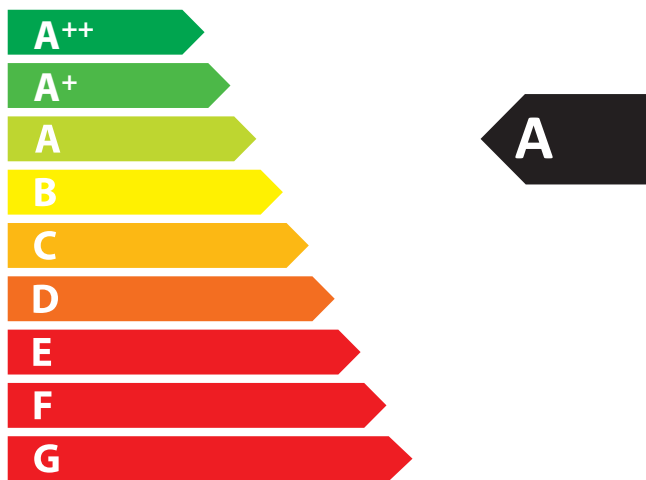

ENERG
енергия · ενεργεια

BELGOFIRE

SAEY CROSS

7,0
kW

ENERGIA · ЕНЕРГИЯ · ΕΝΕΡΓΕΙΑ · ENERGIJA · ENERGY · ENERGIE · ENERGI

2015/1186