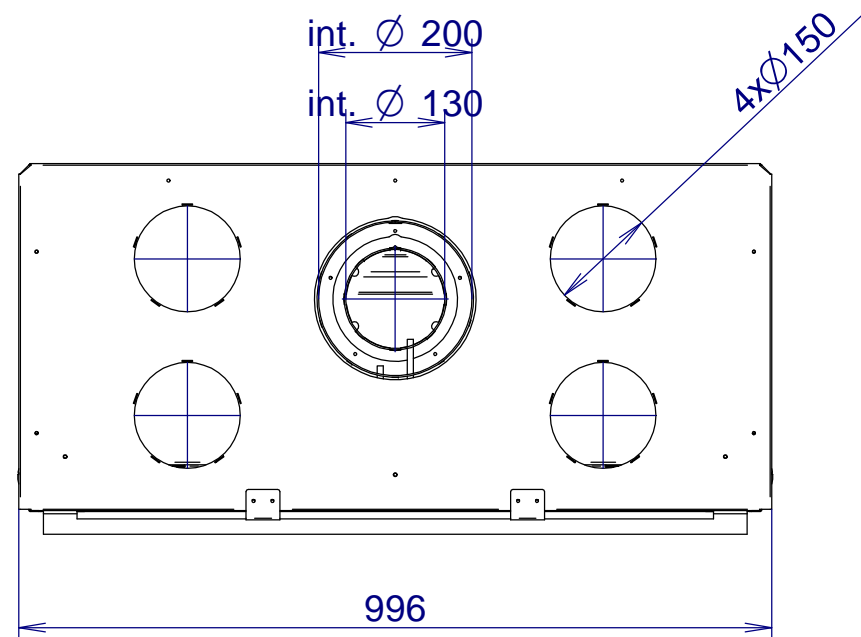

DETAIL A
1:2

TRUE VISION 1000V GAS18