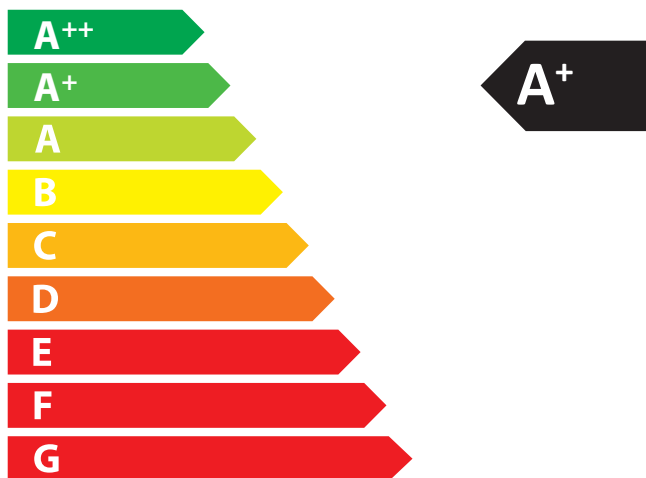

# ENERG

енергия · ενεργεια

 **JOLLY MEC**

I-Dea2 Angolare 9 kW S

**9,1**  
kW

ENERGIA · ЕНЕРГИЯ · ΕΝΕΡΓΕΙΑ · ENERGIJA · ENERGY · ENERGIE · ENERGI

2015/1186