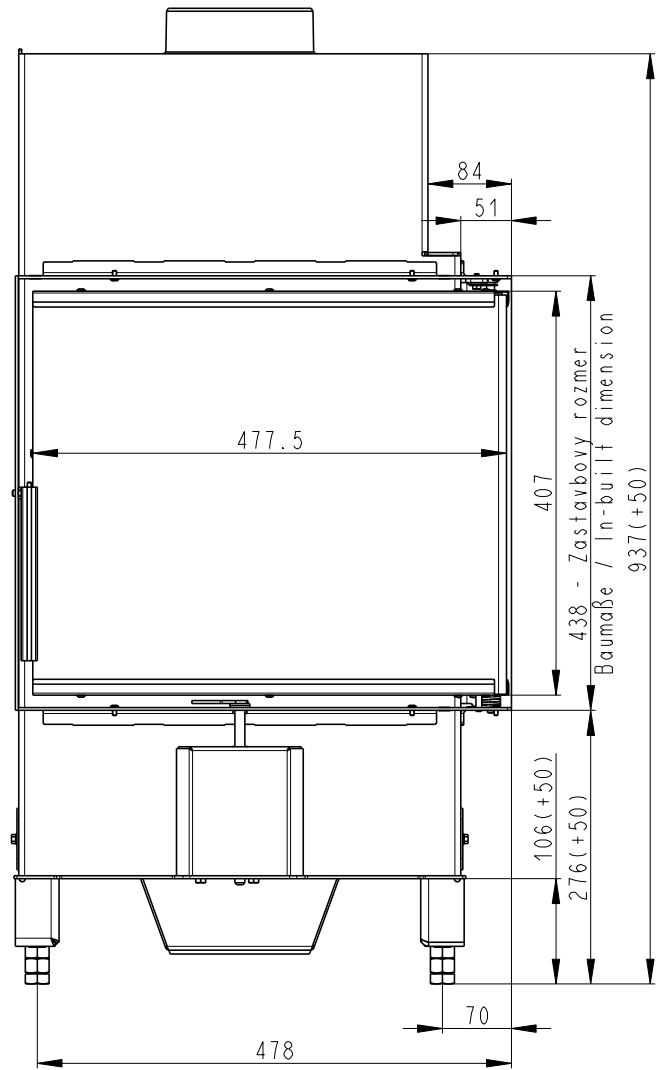

Rozměry v mm
 Maße in mm
 Dimensions in mm

Heat 752SV13

100kg

Rozměry v mm
 Maße in mm
 Dimensions in mm

Heat 742SV13

100kg

Litínový odvod kouře
 Cast iron spigot
 Der gusseiserne Rauchabgang

Primární a sekundární vzduch
 Primary and secondary air
 Primärluft und Sekundärluft