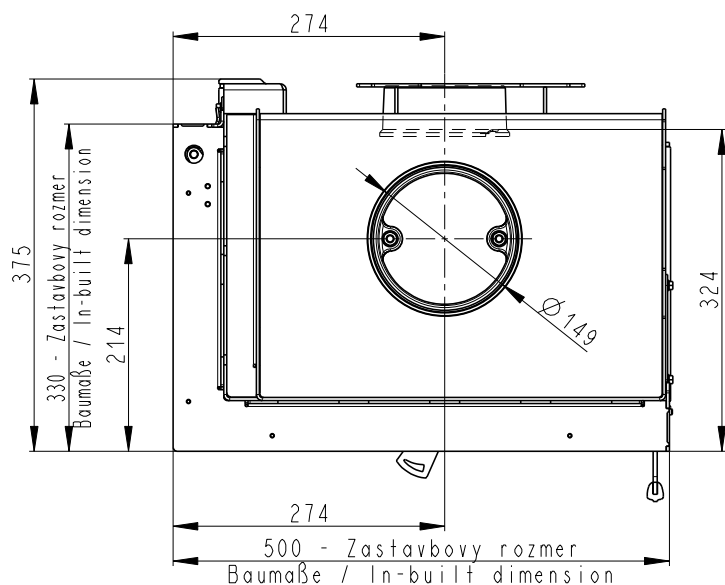

Rozměry v mm
 Maße in mm
 Dimensions in mm

Heat 752SV13

100kg

Rozměry v mm
 Maße in mm
 Dimensions in mm

Heat 742SV13

100kg

Litínový odvod kouře
 Cast iron spigot
 Der gusseiserne Rauchabgang

Primární a sekundární vzduch
 Primary and secondary air
 Primärluft und Sekundärluft

Centrální přívod vzduchu
 Central air inlet
 Zentralluftzufuhr