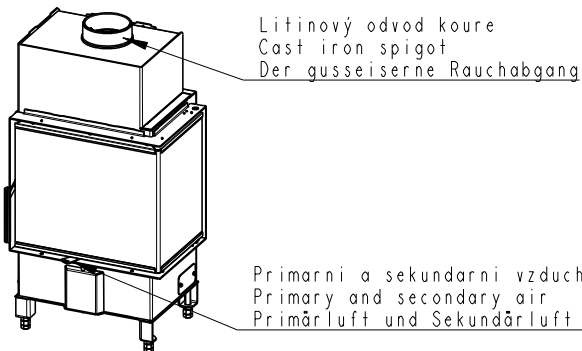

Rozměry v mm
 Maße in mm
 Dimensions in mm

Heat 752SV13

100kg

Rozměry v mm
 Maße in mm
 Dimensions in mm

Heat 742SV13

100kg

Litínový odvod kouře
 Cast iron spigot
 Der gusseiserne Rauchabgang

Primární a sekundární vzduch
 Primary and secondary air
 Primärluft und Sekundärluft

Centrální přívod vzduchu
 Central air inlet
 Zentralluftzufuhr