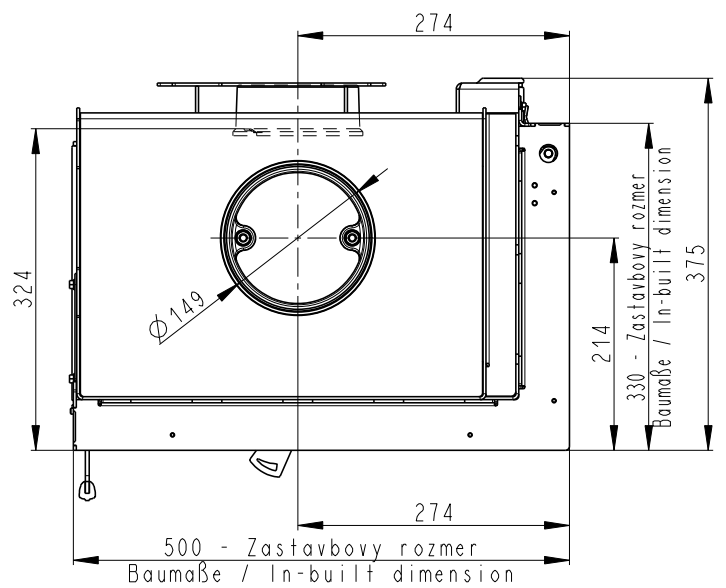

Rozměry v mm
 Maße in mm
 Dimensions in mm

Heat 752SV13

100kg

Rozměry v mm
 Maße in mm
 Dimensions in mm

Heat 742SV13

100kg

Litínový odvod kouře
 Cast iron spigot
 Der gusseiserne Rauchabgang

Primární a sekundární vzduch
 Primary and secondary air
 Primärluft und Sekundärluft