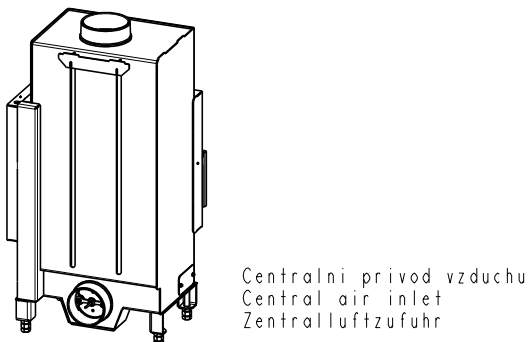

Rozměry v mm
 Maße in mm
 Dimensions in mm

Heat 752SV13

100kg

Rozměry v mm
 Maße in mm
 Dimensions in mm

Heat 742SV13

100kg

Litínový odvod kouře
 Cast iron spigot
 Der gusseiserne Rauchabgang

Primární a sekundární vzduch
 Primary and secondary air
 Primärluft und Sekundärluft

Centrální přívod vzduchu
 Central air inlet
 Zentralluftzufuhr