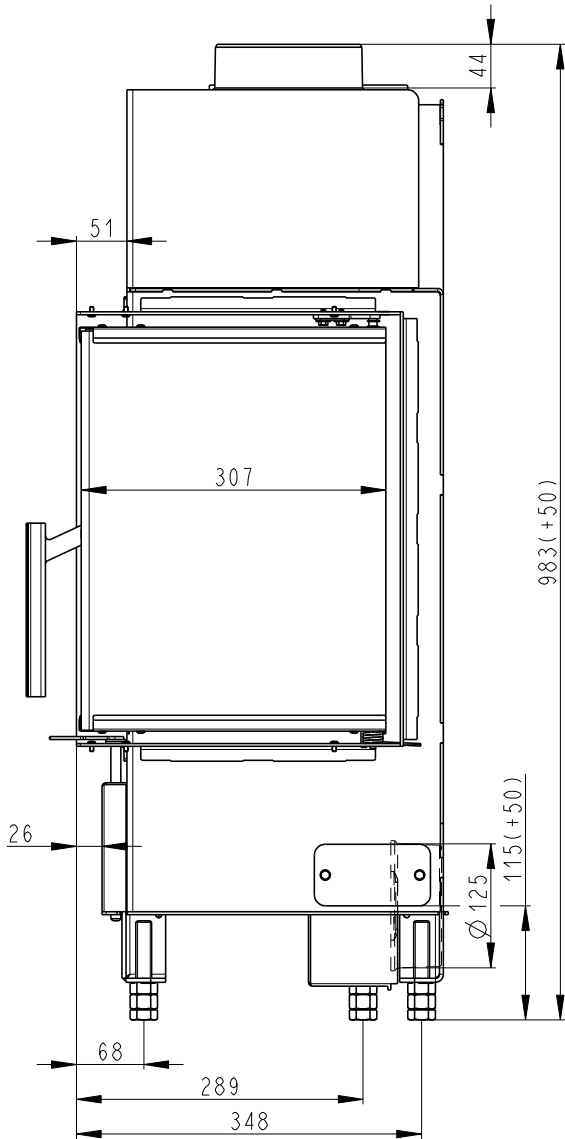

Rozměry v mm
 Maße in mm
 Dimensions in mm

Heat 752SV13

100kg

Rozměry v mm
 Maße in mm
 Dimensions in mm

Heat 742SV13

100kg

Litínový odvod kouře
 Cast iron spigot
 Der gusseiserne Rauchabgang

Primární a sekundární vzduch
 Primary and secondary air
 Primärluft und Sekundärluft

Centrální přívod vzduchu
 Central air inlet
 Zentralluftzufuhr