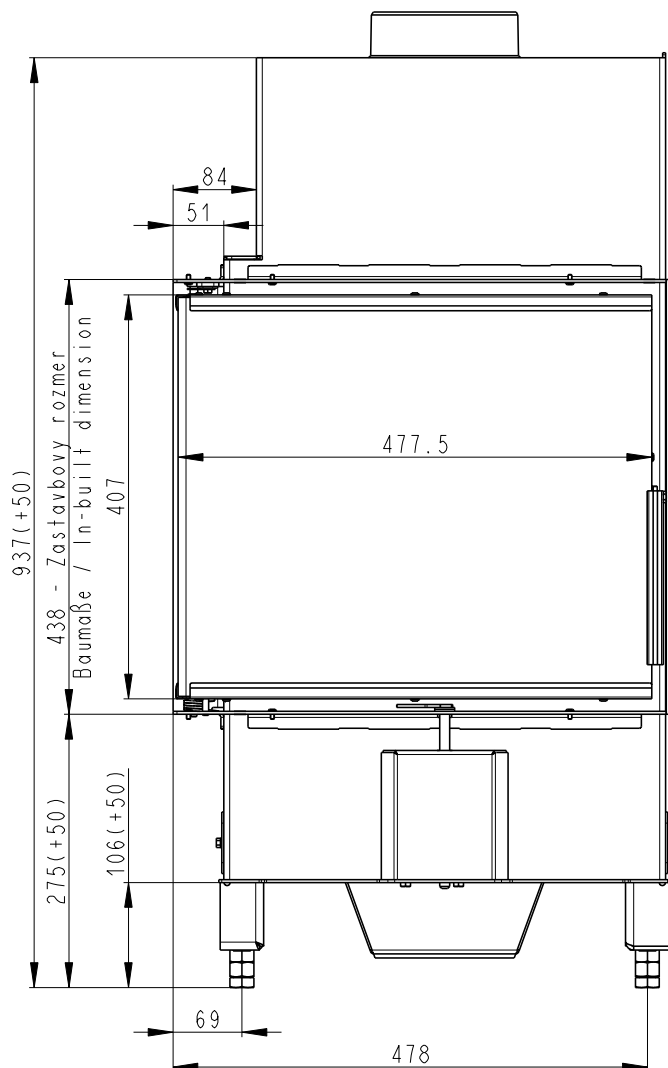

Rozměry v mm
 Maße in mm
 Dimensions in mm

Heat 752SV13

100kg

Rozměry v mm
 Maße in mm
 Dimensions in mm

Heat 742SV13

100kg

Litínový odvod kouře
 Cast iron spigot
 Der gusseiserne Rauchabgang

Primární a sekundární vzduch
 Primary and secondary air
 Primärluft und Sekundärluft

Centrální přívod vzduchu
 Central air inlet
 Zentralluftzufuhr