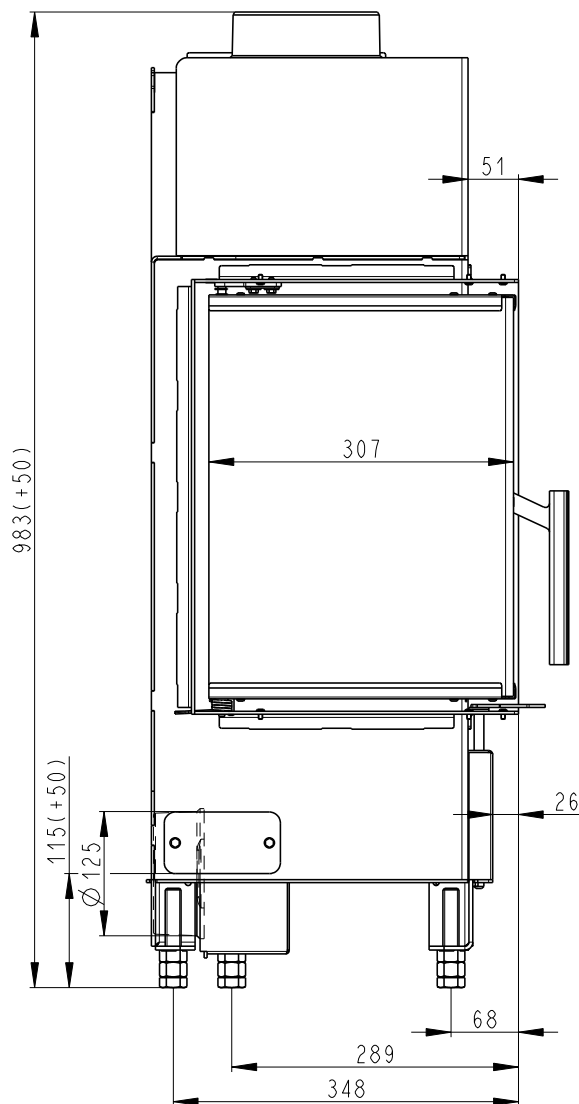

Rozměry v mm
 Maße in mm
 Dimensions in mm

Heat 752SV13

100kg

Rozměry v mm
 Maße in mm
 Dimensions in mm

Heat 742SV13

100kg

Litínový odvod kouře
 Cast iron spigot
 Der gusseiserne Rauchabgang

Primární a sekundární vzduch
 Primary and secondary air
 Primärluft und Sekundärluft

Centrální přívod vzduchu
 Central air inlet
 Zentralluftzufuhr