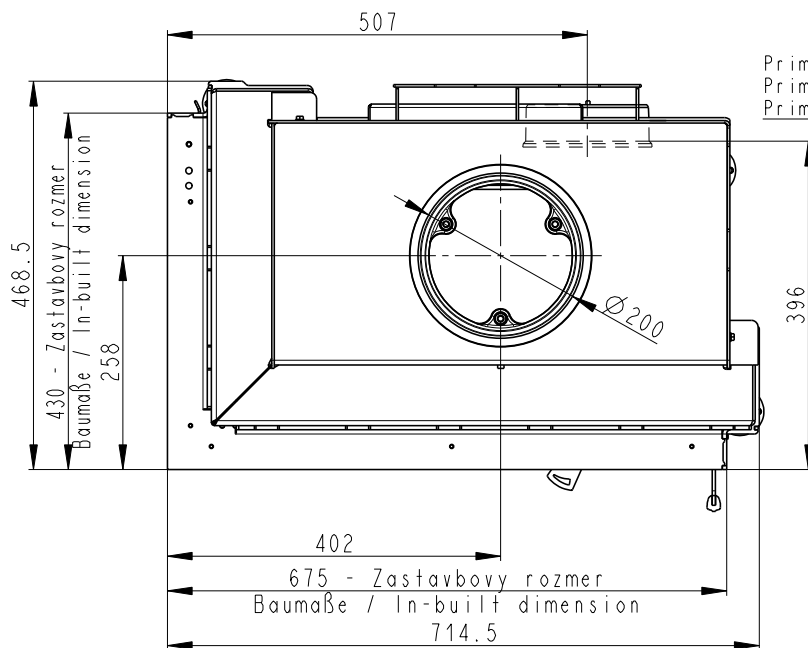

Rozměry v mm
 Maße in mm
 Dimensions in mm

742SG01

162kg

Litvinový odvod kouře
 Cast iron spigot
 Der gusseiserne Rauchabgang

Primární a sekundární vzduch
 Primary and secondary air
 Primärluft und Sekundärluft