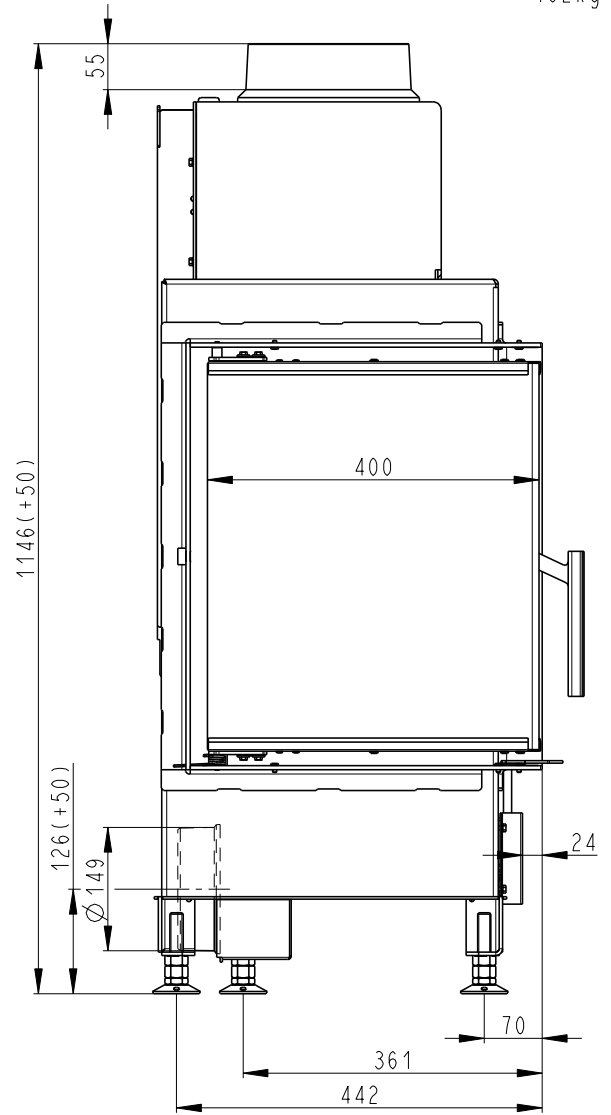

Rozměry v mm
 Maße in mm
 Dimensions in mm

742SG01

162kg

Litvinový odvod kouře
 Cast iron spigot
 Der gusseiserne Rauchabgang

Primární a sekundární vzduch
 Primary and secondary air
 Primärluft und Sekundärluft