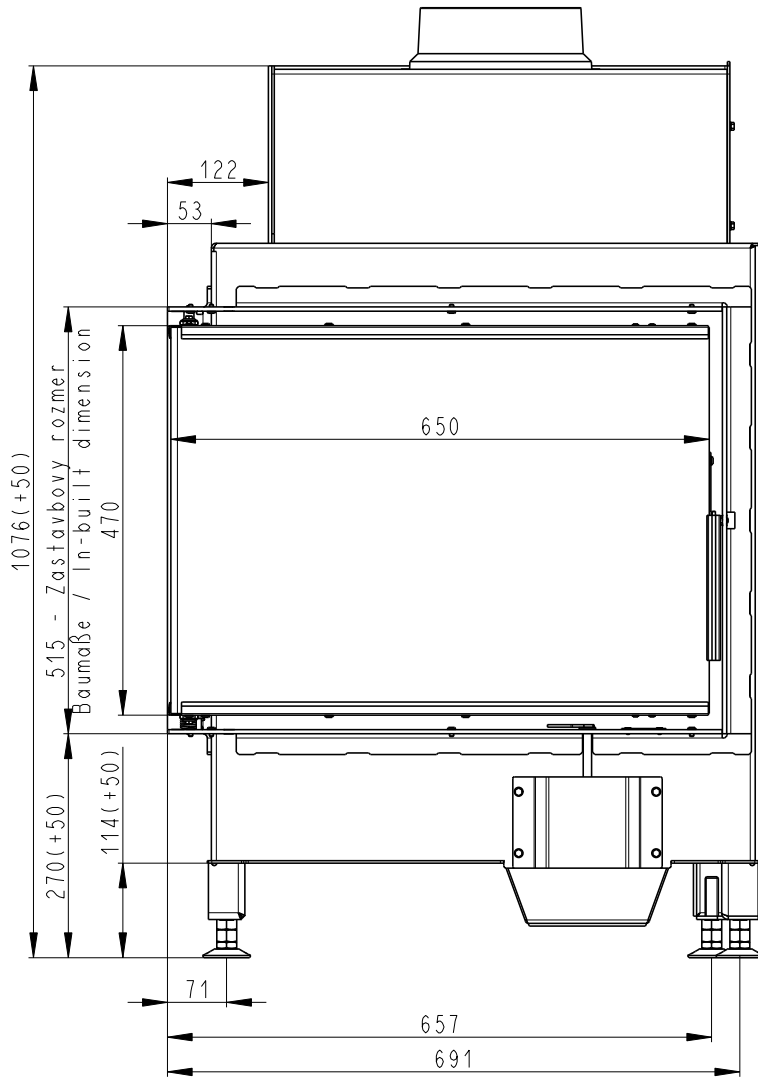

Rozměry v mm
 Maße in mm
 Dimensions in mm

742SG01

162kg

Litvinový odvod kouře
 Cast iron spigot
 Der gusseiserne Rauchabgang

Primární a sekundární vzduch
 Primary and secondary air
 Primärluft und Sekundärluft