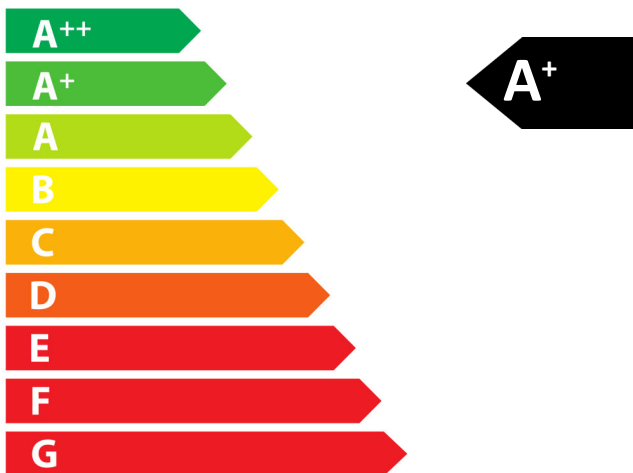

ENERG

енергия · ενεργεια

EDILKAMIN

VYDA EVO

14,8

kW

ENERGIA · ЕНЕРГИЯ · ΕΝΕΡΓΕΙΑ · ENERGIJA · ENERGY · ENERGIE · ENERGI

2015/1186