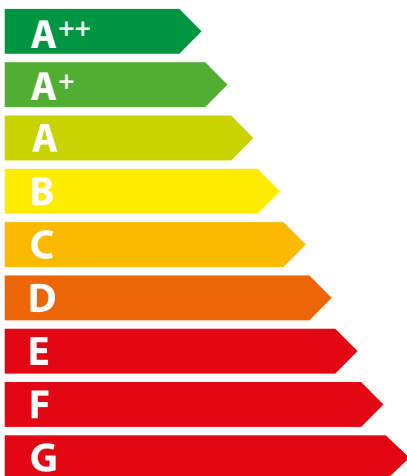

CRISTAL 7 UP T2

7,0
kW

ENERGIA · ЕНЕРГИЯ · ΕΝΕΡΓΕΙΑ · ENERGIJA · ENERGY · ENERGIE · ENERGI

2015/1186