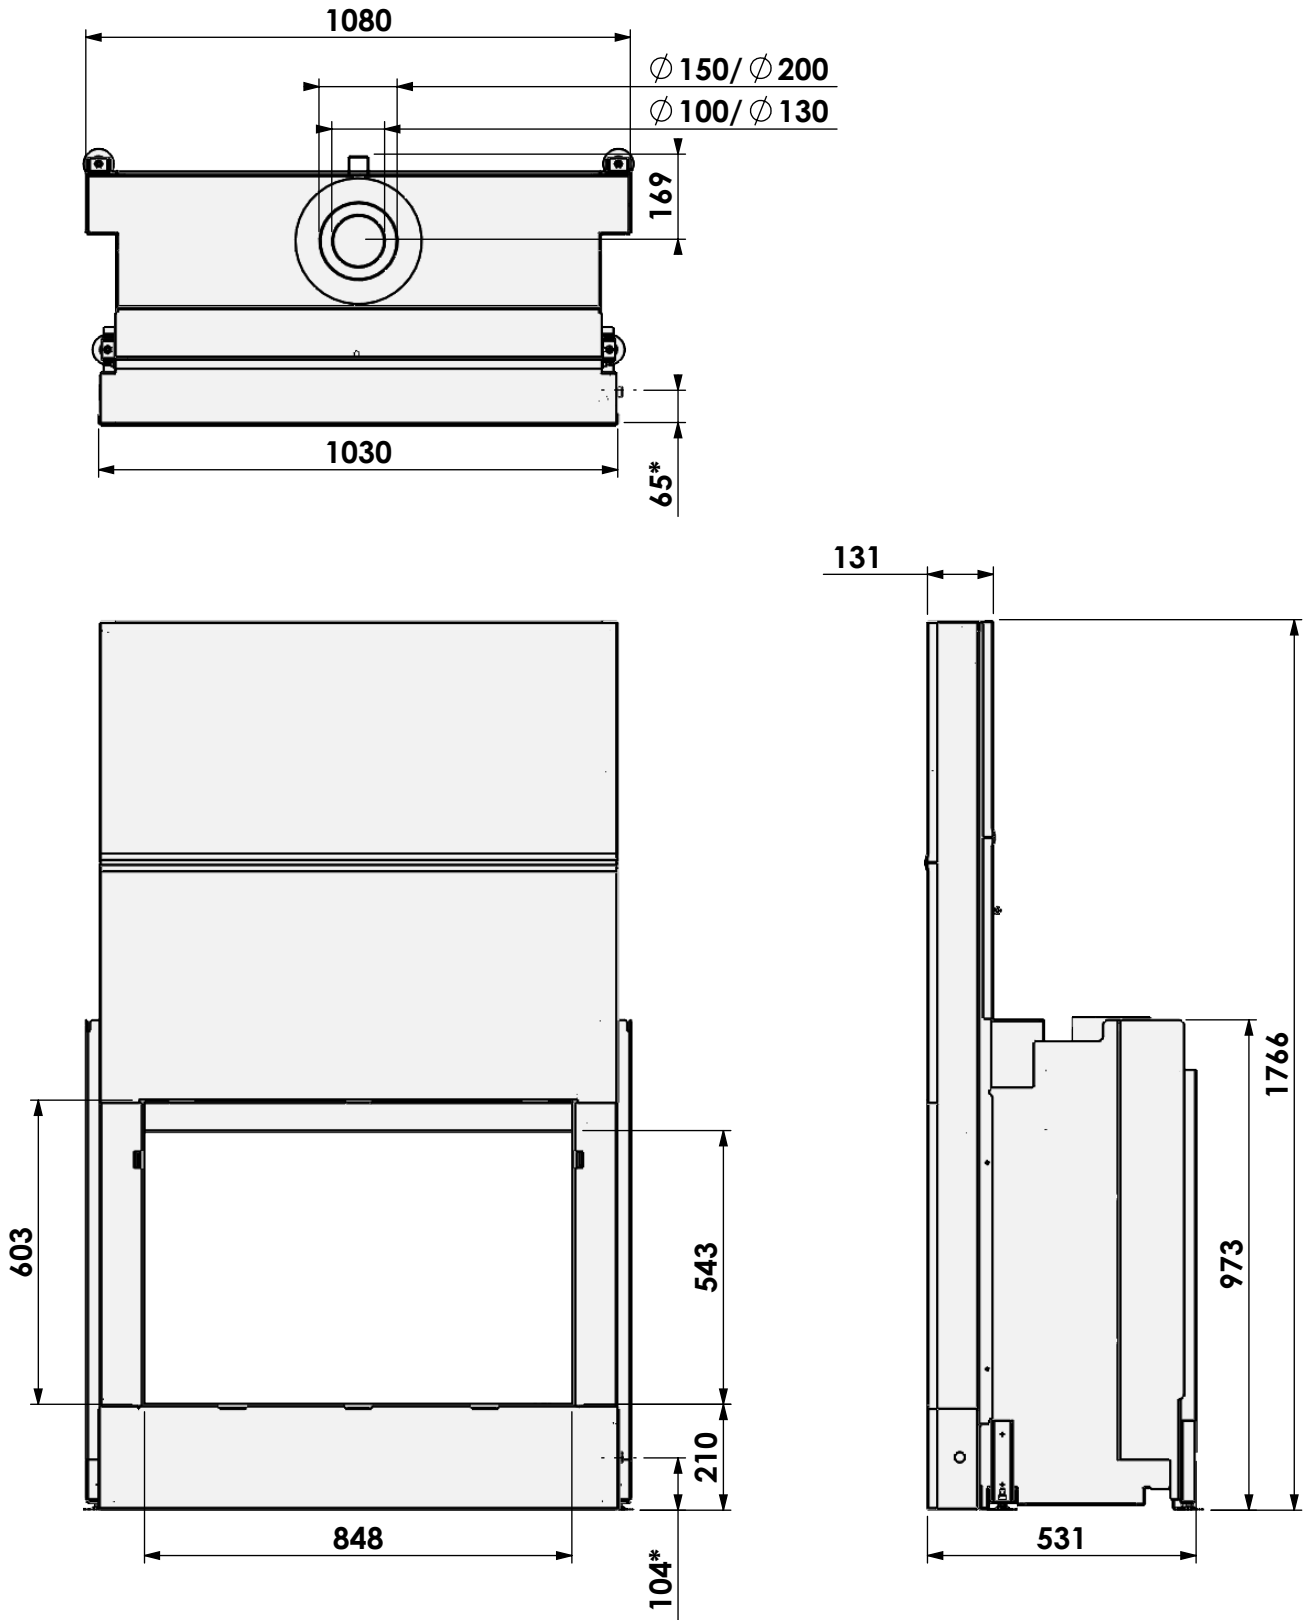

HD met vuurscherm
HD with firescreen
HD avec écran de cheminée
HD mit Kaminschirm

*=Gas

barbas

Barbas Bellfires B.V.
Hallenstraat 17
5531 AB Bladel
The Netherlands
www.barbasbellfires.com

Name: Gas Fire Front 90-60

Modifications reserved

Scale: 1:20
Unit: mm

Version: 0