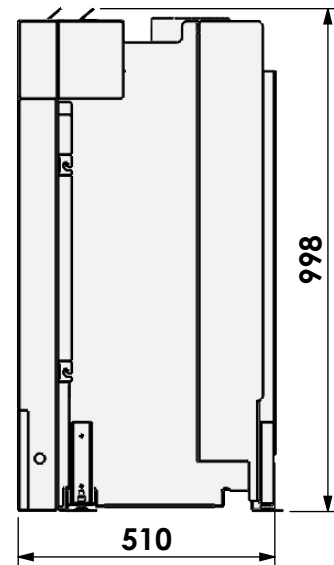

Name: Gas Fire Front 90-60

Modifications reserved

Scale: 1:15
 Unit: mm

Version: 0

FF+ met convectiekast
 FF+ with convection housing
 FF+ avec caisse convection
 FF+ mit konvektion Kasten

*=Gas

barbas

Barbas Bellfires B.V.
 Hallenstraat 17
 5531 AB Bladel
 The Netherlands
 www.barbasbellfires.com

Name: Gas Fire Front 90-60

Modifications reserved

Scale: 1:15
 Unit: mm

Version: 0

Hidden Door

*=Gas

barbas

Barbas Bellfires B.V.
Hallenstraat 17
5531 AB Bladel
The Netherlands
www.barbasbellfires.com