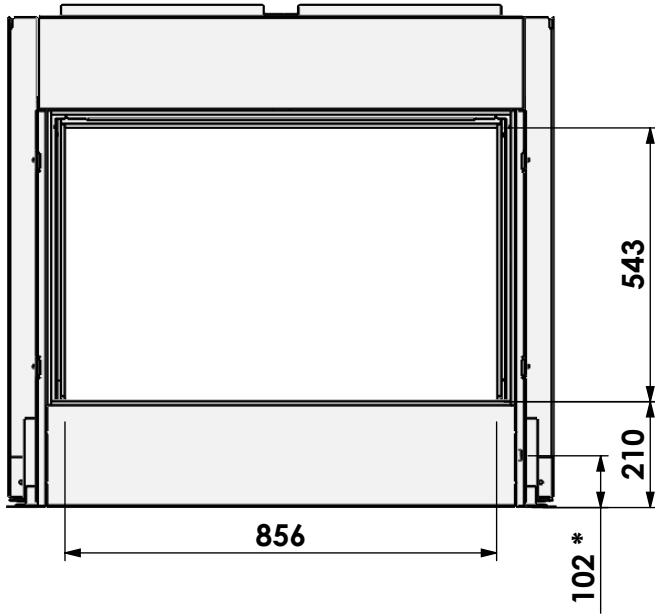

Floating Frame

*=Gas

barbas

Barbas Bellfires B.V.
Hallenstraat 17
5531 AB Bladel
The Netherlands
www.barbasbellfires.com

Name: Gas Fire Front 90-60

Modifications reserved

Scale: 1:15
Unit: mm

Version: 0

Floating Frame +

*=Gas

barbas

Barbas Bellfires B.V.
Hallenstraat 17
5531 AB Bladel
The Netherlands
www.barbasbellfires.com

Name: Gas Fire Front 90-60

Modifications reserved

Scale: 1:15
Unit: mm

Version: 0