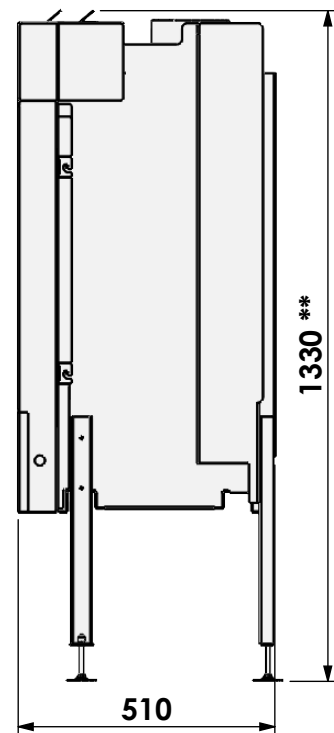

Name: Gas Fire Front 90-60

Modifications reserved

Scale: 1:15
Unit: mm

Version: 0

Hidden Door +

*=Gas

barbas

Barbas Bellfires B.V.
Hallenstraat 17
5531 AB Bladel
The Netherlands
www.barbasbellfires.com

Name: Gas Fire Front 90-60

Modifications reserved

Scale: 1:15
Unit: mm

Version: 0

HD met verlengde potenset
 HD with adjustable legs
 HD avec set de pieds réhaussés
 HD mit hohe Stellfüsse

*=Gas

**=Max

barbas