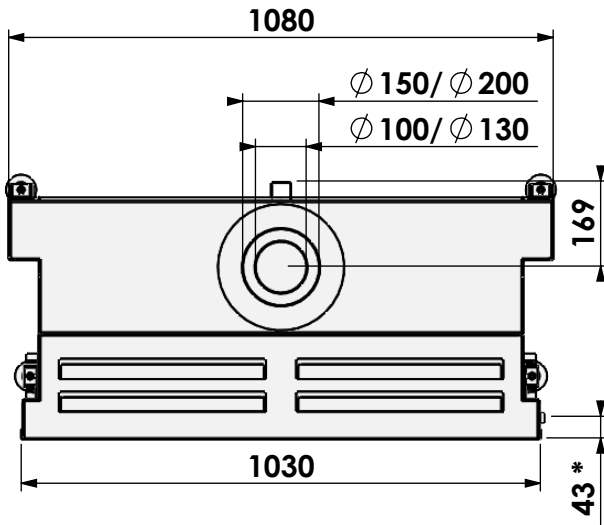

Name: Gas Fire Front 90-60

Modifications reserved

Scale: 1:15
 Unit: mm

Version: 0

FF+ met convectiekast
 FF+ with convection housing
 FF+ avec caisse convection
 FF+ mit konvektion Kasten

*=Gas

barbas

Barbas Bellfires B.V.
 Hallenstraat 17
 5531 AB Bladel
 The Netherlands
 www.barbasbellfires.com

Name: Gas Fire Front 90-60

Modifications reserved

Scale: 1:15
 Unit: mm

Version: 0

Hidden Door

*=Gas

barbas

Barbas Bellfires B.V.
Hallenstraat 17
5531 AB Bladel
The Netherlands
www.barbasbellfires.com

Name: Gas Fire Front 90-60

Modifications reserved

Scale: 1:15
Unit: mm

Version: 0

HD met verlengde potenset
 HD with adjustable legs
 HD avec set de pieds réhaussés
 HD mit hohe Stellfüsse

*=Gas

**=Max

barbas