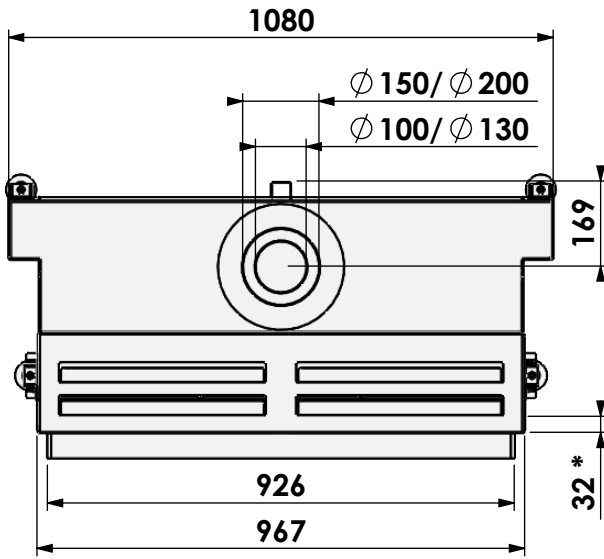

Floating Frame

*=Gas

barbas

Barbas Bellfires B.V.
Hallenstraat 17
5531 AB Bladel
The Netherlands
www.barbasbellfires.com

Name: Gas Fire Front 90-60

Modifications reserved

Scale: 1:15
Unit: mm

Version: 0

Floating Frame +

*=Gas

barbas

Barbas Bellfires B.V.
Hallenstraat 17
5531 AB Bladel
The Netherlands
www.barbasbellfires.com

Name: Gas Fire Front 90-60

Modifications reserved

Scale: 1:15
Unit: mm

Version: 0

Name: Gas Fire Front 90-60

Modifications reserved

Scale: 1:15
Unit: mm

Version: 0

HD met verlengde potenset
 HD with adjustable legs
 HD avec set de pieds réhaussés
 HD mit hohe Stellfüsse

*=Gas

**=Max

barbas