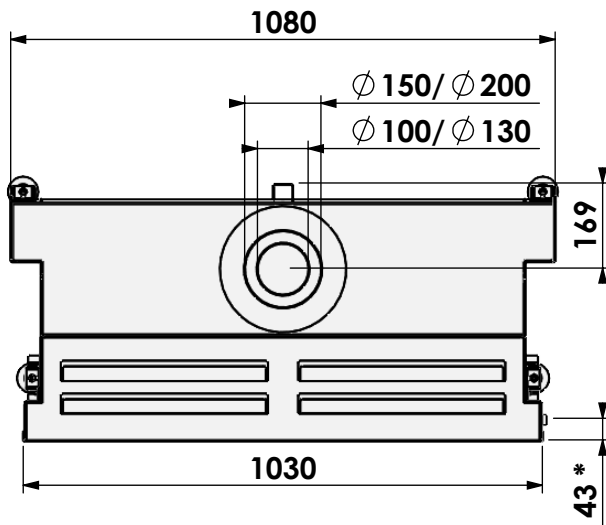

Name: Gas Fire Front 90-60

Modifications reserved

Scale: 1:15
Unit: mm

Version: 0

Hidden Door +

*=Gas

barbas

Barbas Bellfires B.V.
Hallenstraat 17
5531 AB Bladel
The Netherlands
www.barbasbellfires.com

Name: Gas Fire Front 90-60

Modifications reserved

Scale: 1:15
Unit: mm

Version: 0

HD met verlengde potenset
 HD with adjustable legs
 HD avec set de pieds réhaussés
 HD mit hohe Stellfüsse

*=Gas

**=Max

barbas