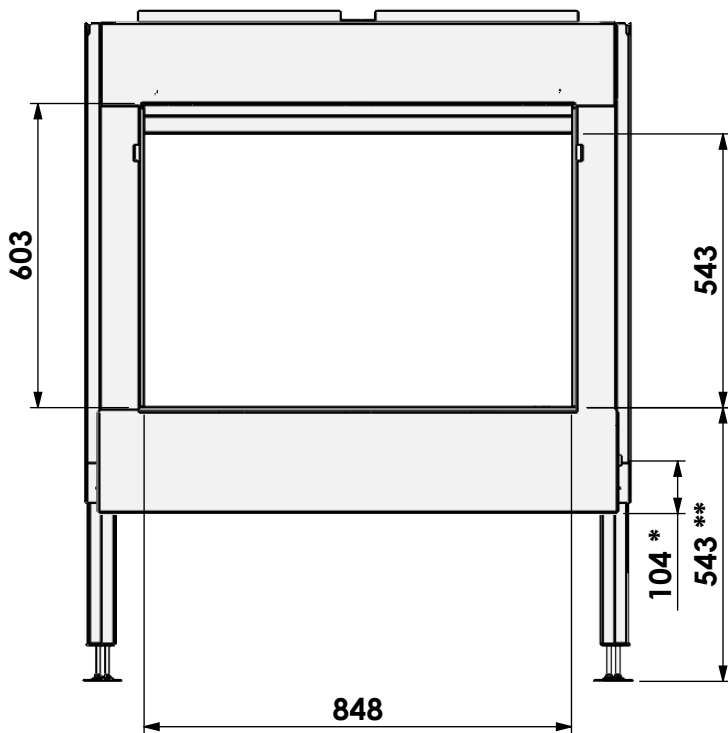

Name: Gas Fire Front 90-60

Modifications reserved

Scale: 1:15
Unit: mm

Version: 0

HD met verlengde potenset
 HD with adjustable legs
 HD avec set de pieds réhaussés
 HD mit hohe Stellfüsse

*=Gas

**=Max

barbas