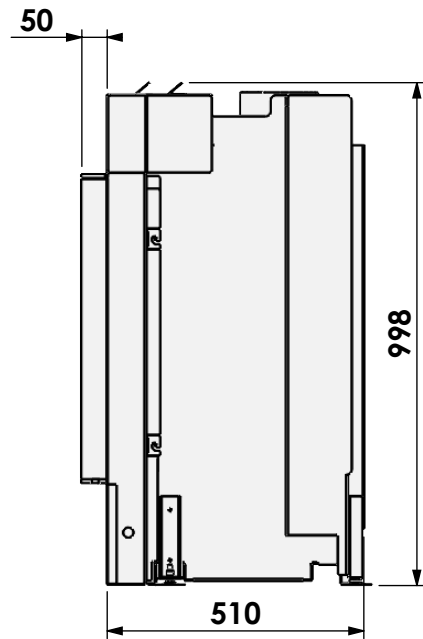

Hidden Door +

*=Gas

barbas

Barbas Bellfires B.V.
Hallenstraat 17
5531 AB Bladel
The Netherlands
www.barbasbellfires.com

Name: Gas Fire Front 90-60

Modifications reserved

Scale: 1:15
Unit: mm

Version: 0