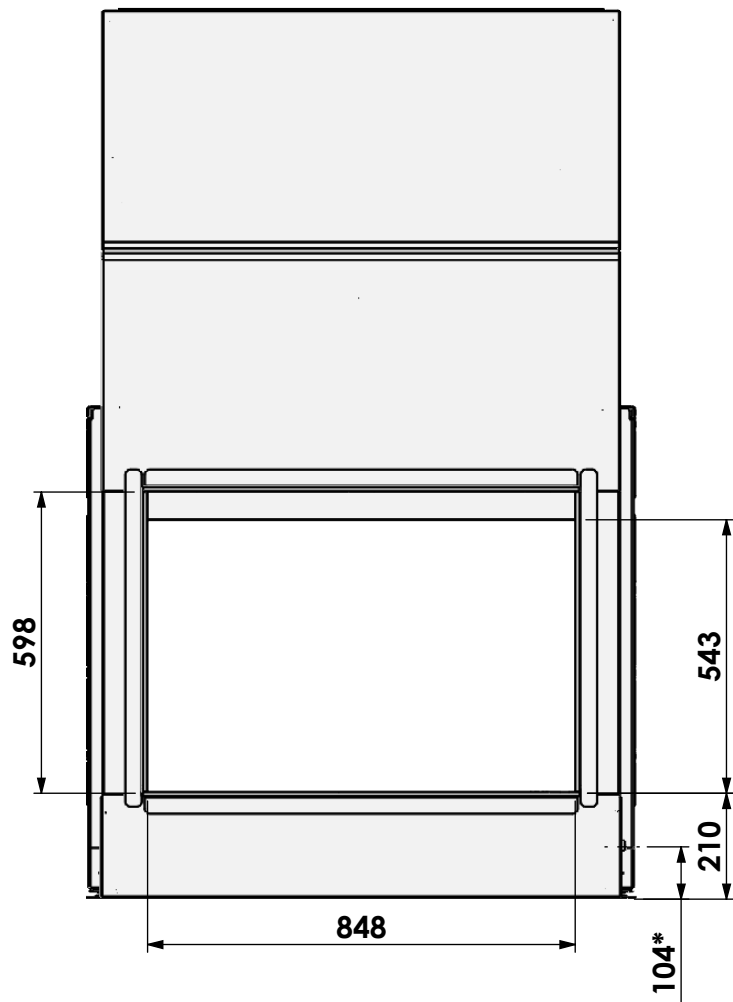

HD + met vuurscherm en convectiekast
HD + with firescreen and convection housing
HD + avec écran de cheminée et caisse convection
HD + mit Kaminschirm und konvektion Kasten

*=Gas

barbas

Barbas Bellfires B.V.
Hallenstraat 17
5531 AB Bladel
The Netherlands
www.barbasbellfires.com

Name: Gas Fire Front 90-60

Modifications reserved

Scale: 1:20
Unit: mm

Version: 0