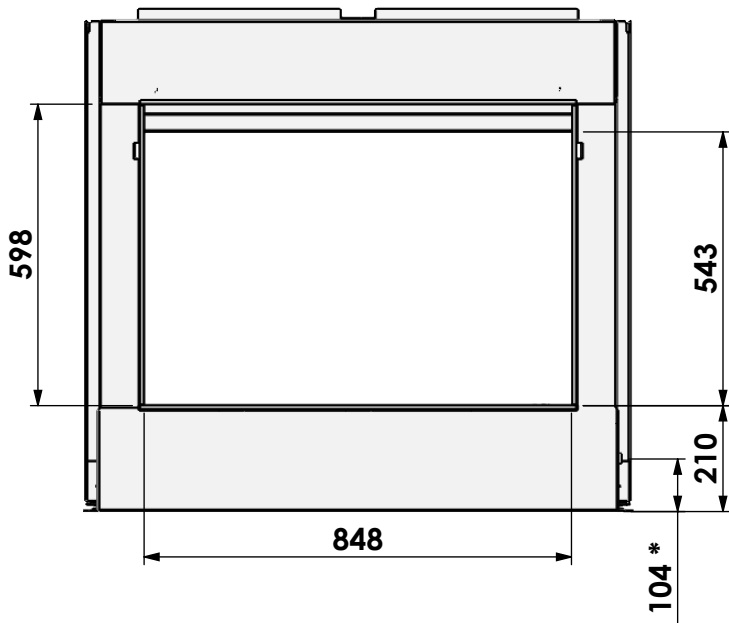

Hidden Door +

*=Gas

barbas

Barbas Bellfires B.V.
Hallenstraat 17
5531 AB Bladel
The Netherlands
www.barbasbellfires.com

Name: Gas Fire Front 90-60

Modifications reserved

Scale: 1:15
Unit: mm

Version: 0