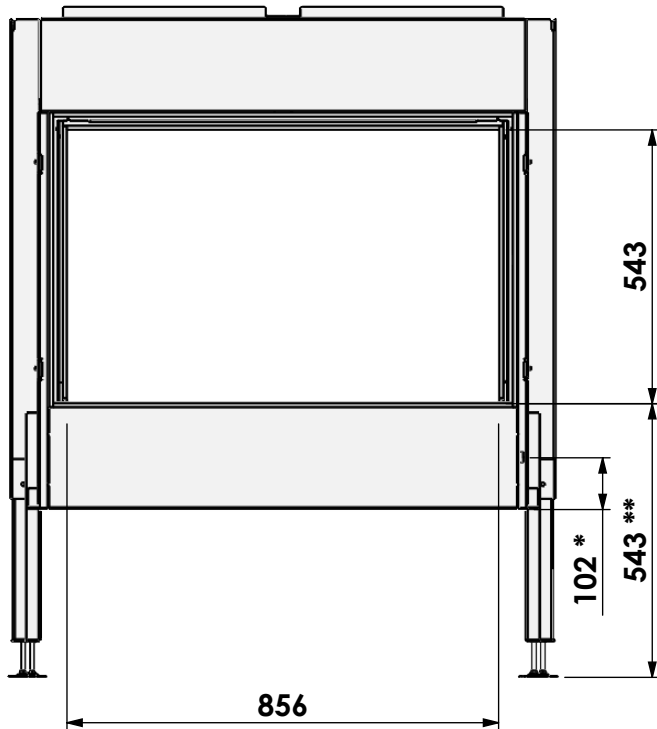

Floating Frame

*=Gas

barbas

Barbas Bellfires B.V.
Hallenstraat 17
5531 AB Bladel
The Netherlands
www.barbasbellfires.com

Name: Gas Fire Front 90-60

Modifications reserved

Scale: 1:15
Unit: mm

Version: 0

Floating Frame +

*=Gas

barbas

Barbas Bellfires B.V.
Hallenstraat 17
5531 AB Bladel
The Netherlands
www.barbasbellfires.com

Name: Gas Fire Front 90-60

Modifications reserved

Scale: 1:15
Unit: mm

Version: 0