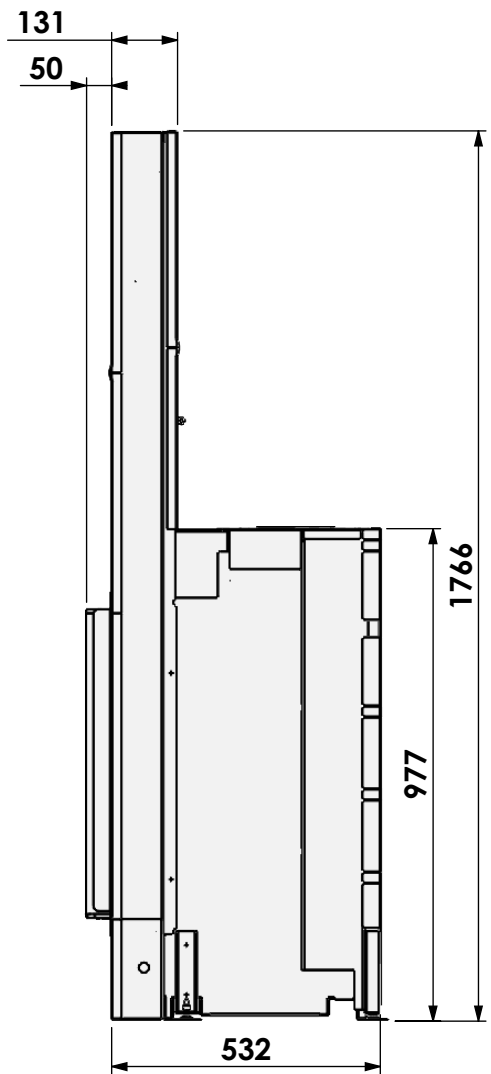

HD + met vuurscherm en convectiekast
HD + with firescreen and convection housing
HD + avec écran de cheminée et caisse convection
HD + mit Kaminschirm und konvektion Kasten

*=Gas

barbas

Barbas Bellfires B.V.
Hallenstraat 17
5531 AB Bladel
The Netherlands
www.barbasbellfires.com

Name: Gas Fire Front 90-60

Modifications reserved

Scale: 1:20
Unit: mm

Version: 0