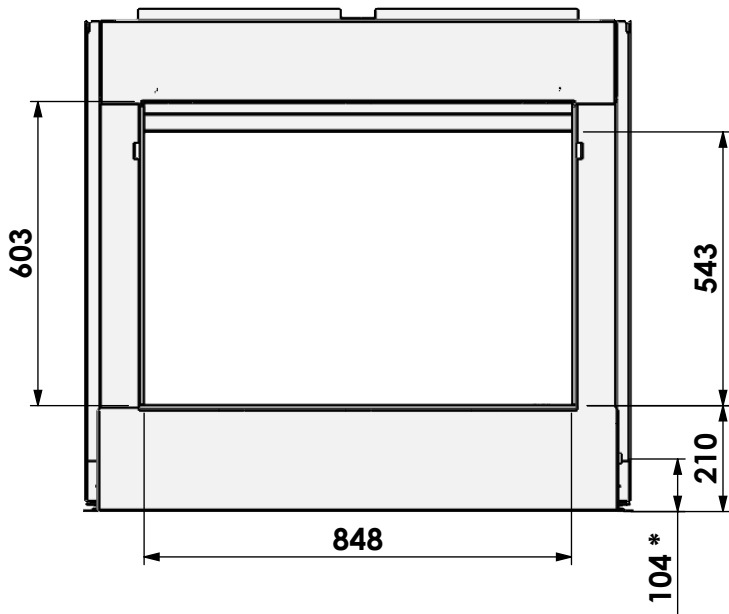

Hidden Door

*=Gas

barbas

Barbas Bellfires B.V.
Hallenstraat 17
5531 AB Bladel
The Netherlands
www.barbasbellfires.com

Name: Gas Fire Front 90-60

Modifications reserved

Scale: 1:15
Unit: mm

Version: 0