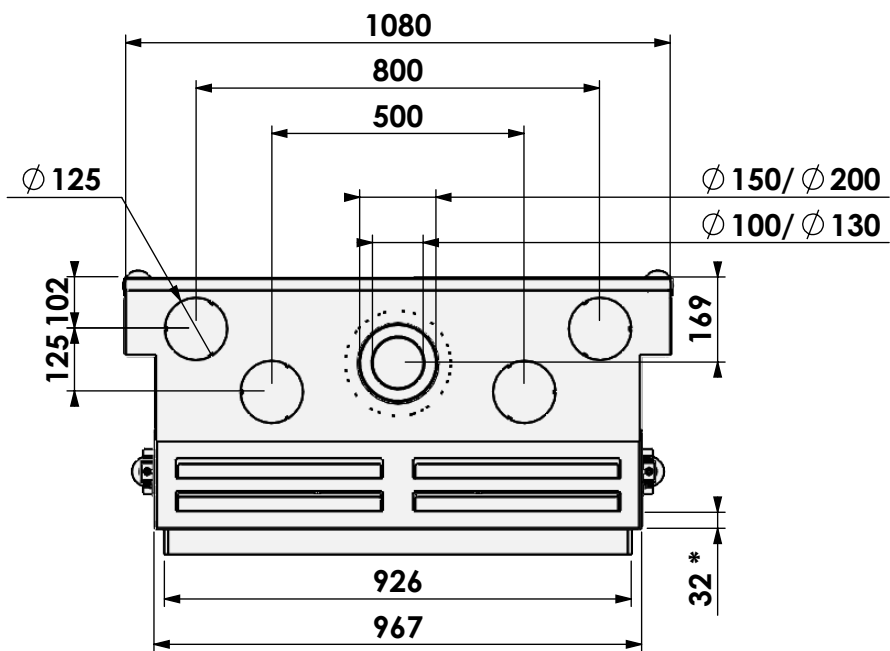

FF+ met convectiekast
FF+ with convection housing
FF+ avec caisse convection
FF+ mit konvektion Kasten

*=Gas

barbas

Barbas Bellfires B.V.
Hallenstraat 17
5531 AB Bladel
The Netherlands
www.barbasbellfires.com

Name: Gas Fire Front 90-60

Modifications reserved

Scale: 1:15
Unit: mm

Version: 0