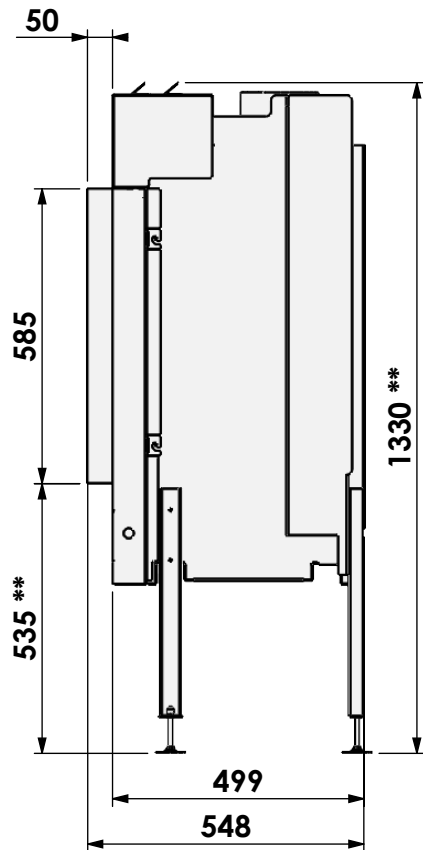

Floating Frame

*=Gas

barbas

Barbas Bellfires B.V.
Hallenstraat 17
5531 AB Bladel
The Netherlands
www.barbasbellfires.com

Name: Gas Fire Front 90-60

Modifications reserved

Scale: 1:15
Unit: mm

Version: 0

Floating Frame +

*=Gas

barbas

Barbas Bellfires B.V.
Hallenstraat 17
5531 AB Bladel
The Netherlands
www.barbasbellfires.com

Name: Gas Fire Front 90-60

Modifications reserved

Scale: 1:15
Unit: mm

Version: 0

Name: Gas Fire Front 90-60

Modifications reserved

Scale: 1:15
Unit: mm

Version: 0

HD met verlengde potenset
 HD with adjustable legs
 HD avec set de pieds réhaussés
 HD mit hohe Stellfüsse

*=Gas

**=Max

barbas