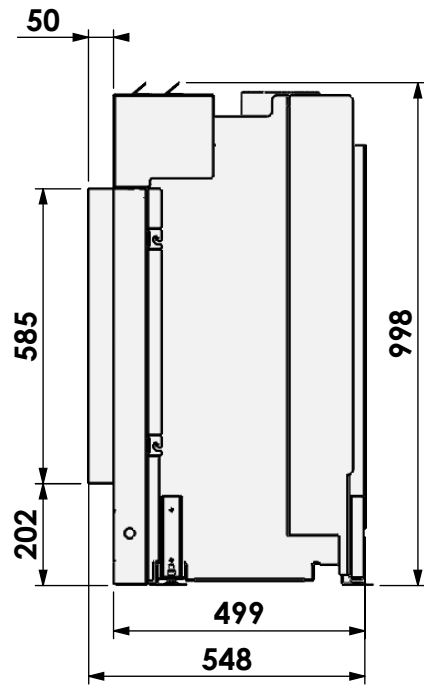

Floating Frame

*=Gas

barbas

Barbas Bellfires B.V.
Hallenstraat 17
5531 AB Bladel
The Netherlands
www.barbasbellfires.com

Name: Gas Fire Front 90-60

Modifications reserved

Scale: 1:15
Unit: mm

Version: 0

Floating Frame +

*=Gas

barbas

Barbas Bellfires B.V.
Hallenstraat 17
5531 AB Bladel
The Netherlands
www.barbasbellfires.com

Name: Gas Fire Front 90-60

Modifications reserved

Scale: 1:15
Unit: mm

Version: 0

Name: Gas Fire Front 90-60

Modifications reserved

Scale: 1:15
Unit: mm

Version: 0

HD met verlengde potenset
 HD with adjustable legs
 HD avec set de pieds réhaussés
 HD mit hohe Stellfüsse

*=Gas

**=Max

barbas