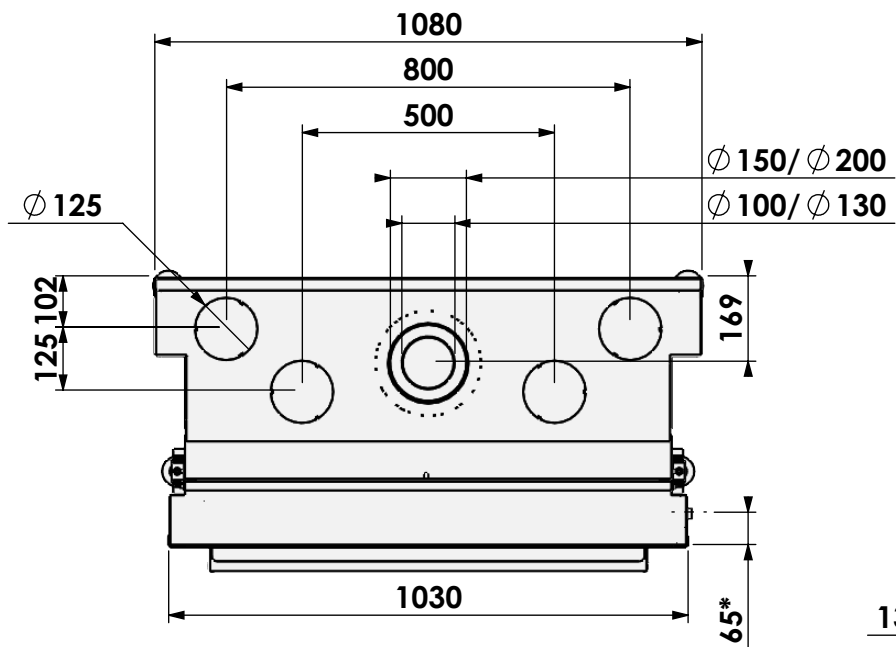

HD + met vuurscherm en convectiekast
HD + with firescreen and convection housing
HD + avec écran de cheminée et caisse convection
HD + mit Kaminschirm und konvektion Kasten

*=Gas

barbas

Barbas Bellfires B.V.
Hallenstraat 17
5531 AB Bladel
The Netherlands
www.barbasbellfires.com

Name: Gas Fire Front 90-60

Modifications reserved

Scale: 1:20
Unit: mm

Version: 0