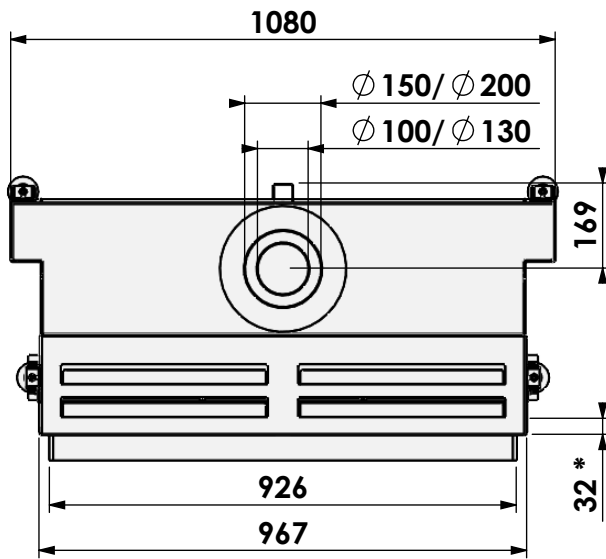

Floating Frame

*=Gas

barbas

Barbas Bellfires B.V.
Hallenstraat 17
5531 AB Bladel
The Netherlands
www.barbasbellfires.com

Name: Gas Fire Front 90-60

Modifications reserved

Scale: 1:15
Unit: mm

Version: 0

Floating Frame +

*=Gas

barbas

Barbas Bellfires B.V.
Hallenstraat 17
5531 AB Bladel
The Netherlands
www.barbasbellfires.com

Name: Gas Fire Front 90-60

Modifications reserved

Scale: 1:15
Unit: mm

Version: 0

Name: Gas Fire Front 90-60

Modifications reserved

Scale: 1:15
Unit: mm

Version: 0

HD met verlengde potenset
 HD with adjustable legs
 HD avec set de pieds réhaussés
 HD mit hohe Stellfüsse

*=Gas

**=Max

barbas