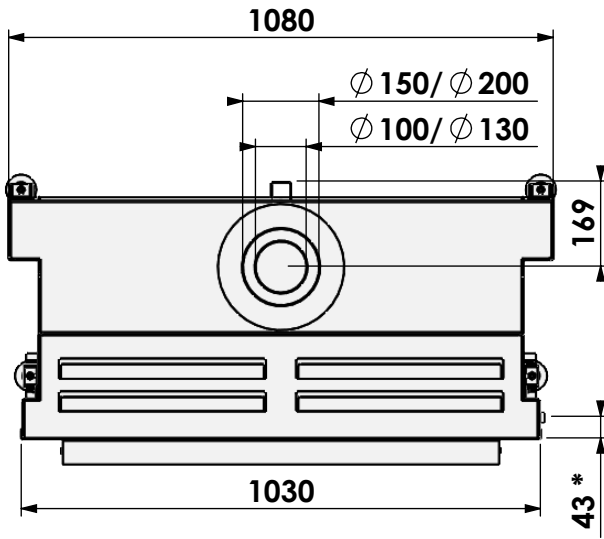

Hidden Door +

*=Gas

barbas

Barbas Bellfires B.V.
Hallenstraat 17
5531 AB Bladel
The Netherlands
www.barbasbellfires.com

Name: Gas Fire Front 90-60

Modifications reserved

Scale: 1:15
Unit: mm

Version: 0