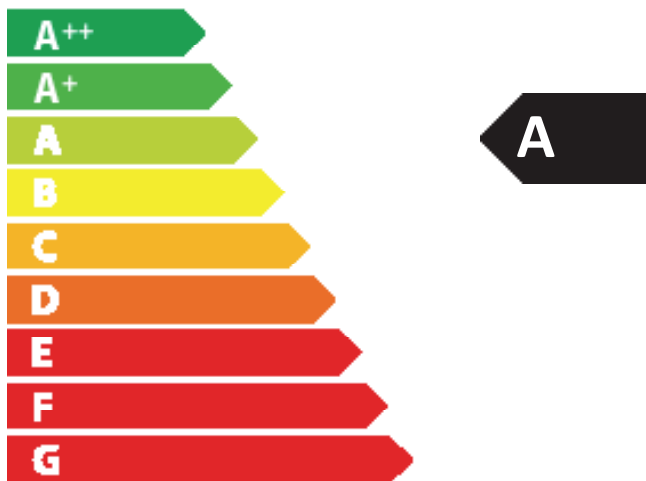

**ENERG**  
енергия · ενεργεια

Gas Fire Panorama 90-55 PF2

Barbas

G25

**9,2**  
kW

ENERGIA · ЕНЕРГИЯ · ΕΝΕΡΓΕΙΑ · ENERGIJA · ENERGY · ENERGIE · ENERGI

2015/1186