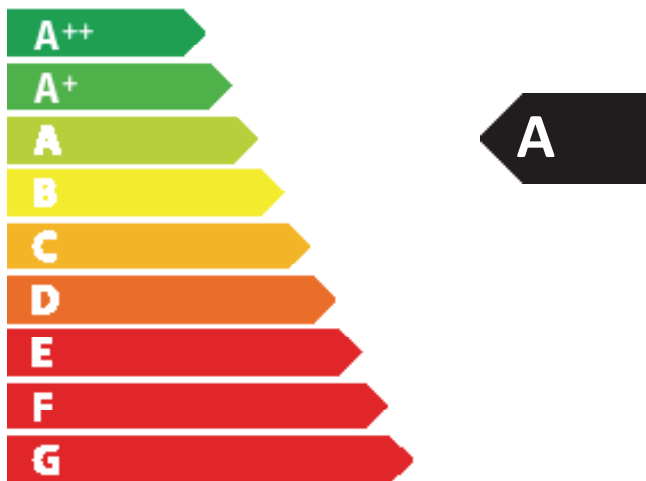

# ENERG

енергия · ενεργεια

## Gas Fire Panorama 110-55 PF2

Barbas

G25

**9,2**  
kW

ENERGIA · ЕНЕРГИЯ · ΕΝΕΡΓΕΙΑ · ENERGIJA · ENERGY · ENERGIE · ENERGI

2015/1186