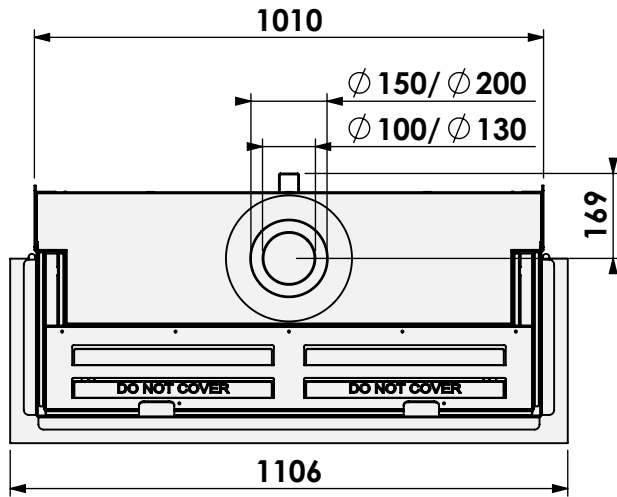

Name: **Barbas Gas Panorama 90-55**

Modifications reserved

Scale: **1:15**
 Unit: **mm**

Version: **0**

Kader 10 cm met convectiekast
 10 cm Frame with convection housing
 Cadre 10 cm avec caisse convection
 Rahmen 10 cm mit konvektion Kasten

barbas

Barbas Bellfires B.V.
 Hallenstraat 17
 5531 AB Bladel
 The Netherlands
www.barbasbellfires.com

Name: Barbas Gas Panorama 90-55

Modifications reserved

Scale: 1:15
 Unit: mm

Version: 0

Kader 10 cm met verlengde potenset
 10 cm Frame with adjustable legs
 Cadre 10 cm avec set de pieds réhaussés
 Rahmen 10 cm mit hohe Stellfüsse