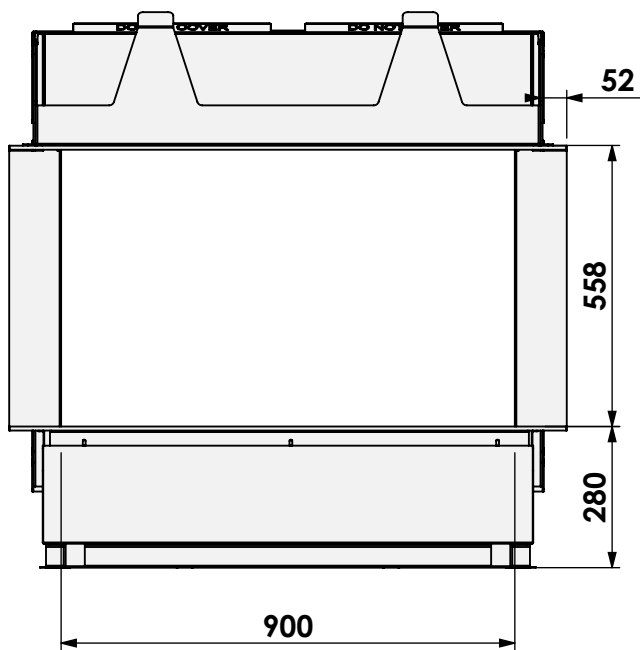

Scale: 1:15
 Unit: mm

Version: 0

Kader 4 cm met convectiekast
 4 cm Frame with convection housing
 Cadre 4 cm avec caisse convection
 Rahmen 4 cm mit konvection Kasten

barbas

Barbas Bellfires B.V.
 Hallenstraat 17
 5531 AB Bladel
 The Netherlands
 www.barbasbellfires.com

Name: Barbas Gas Panorama 90-55

Modifications reserved

Scale: 1:15
 Unit: mm

Version: 0

Kader 10 cm
 10 cm Frame
 Cadre 10 cm
 Rahmen 10 cm

barbas

Barbas Bellfires B.V.
 Hallenstraat 17
 5531 AB Bladel
 The Netherlands
www.barbasbellfires.com

Name: **Barbas Gas Panorama 90-55**

Modifications reserved

Scale: **1:15**
 Unit: **mm**

Version: **0**

Kader 10 cm met convectiekast
 10 cm Frame with convection housing
 Cadre 10 cm avec caisse convection
 Rahmen 10 cm mit konvektion Kasten