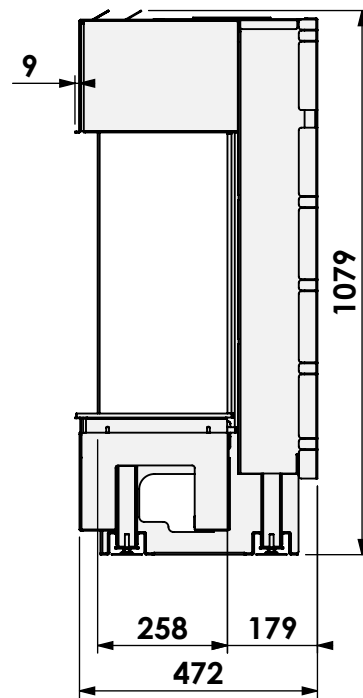

Kader 4 cm
 4 cm Frame
 Cadre 4 cm
 Rahmen 4 cm

barbas

Barbas Bellfires B.V.
 Hallenstraat 17
 5531 AB Bladel
 The Netherlands
 www.barbasbellfires.com

Name: Barbas Gas Panorama 90-55

Modifications reserved

Scale: 1:15
 Unit: mm

Version: 0

Kader 4 cm met convectiekast
 4 cm Frame with convection housing
 Cadre 4 cm avec caisse convection
 Rahmen 4 cm mit konvection Kasten

barbas

Barbas Bellfires B.V.
 Hallenstraat 17
 5531 AB Bladel
 The Netherlands
 www.barbasbellfires.com

Name: Barbas Gas Panorama 90-55

Modifications reserved

Scale: 1:15
 Unit: mm

Version: 0

Kader 10 cm
 10 cm Frame
 Cadre 10 cm
 Rahmen 10 cm

barbas

Barbas Bellfires B.V.
 Hallenstraat 17
 5531 AB Bladel
 The Netherlands
www.barbasbellfires.com

Name: **Barbas Gas Panorama 90-55**

Modifications reserved

Scale: **1:15**
 Unit: **mm**

Version: **0**

Kader 10 cm met convectiekast
 10 cm Frame with convection housing
 Cadre 10 cm avec caisse convection
 Rahmen 10 cm mit konvektion Kasten