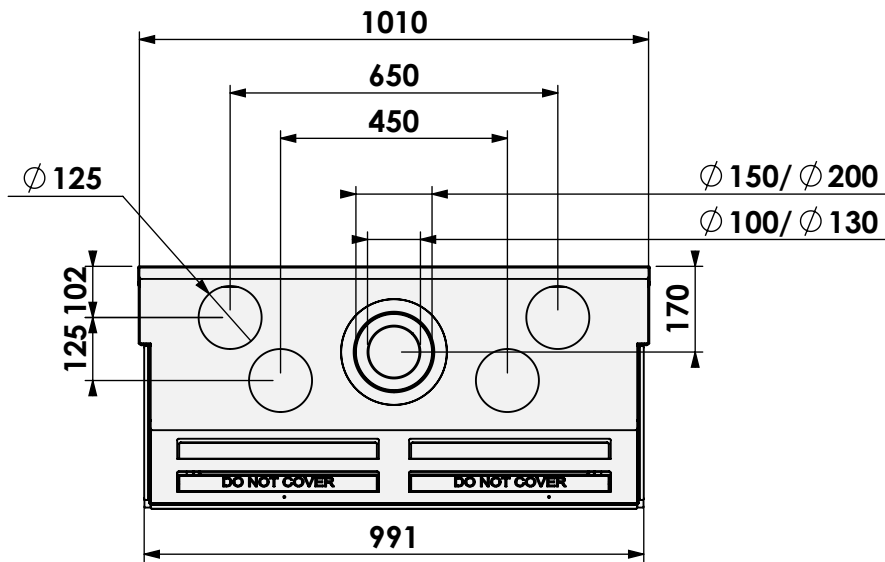

Kader 4 cm
 4 cm Frame
 Cadre 4 cm
 Rahmen 4 cm

barbas

Barbas Bellfires B.V.
 Hallenstraat 17
 5531 AB Bladel
 The Netherlands
 www.barbasbellfires.com

Name: Barbas Gas Panorama 90-55

Modifications reserved

Scale: 1:15
 Unit: mm

Version: 0

Kader 4 cm met convectiekast
 4 cm Frame with convection housing
 Cadre 4 cm avec caisse convection
 Rahmen 4 cm mit konvection Kasten

barbas

Barbas Bellfires B.V.
 Hallenstraat 17
 5531 AB Bladel
 The Netherlands
 www.barbasbellfires.com

Name: Barbas Gas Panorama 90-55

Modifications reserved

Scale: 1:15
 Unit: mm

Version: 0

Kader 10 cm
 10 cm Frame
 Cadre 10 cm
 Rahmen 10 cm

barbas

Barbas Bellfires B.V.
 Hallenstraat 17
 5531 AB Bladel
 The Netherlands
www.barbasbellfires.com

Name: **Barbas Gas Panorama 90-55**

Modifications reserved

Scale: **1:15**
 Unit: **mm**

Version: **0**

Kader 10 cm met convectiekast
 10 cm Frame with convection housing
 Cadre 10 cm avec caisse convection
 Rahmen 10 cm mit konvektion Kasten