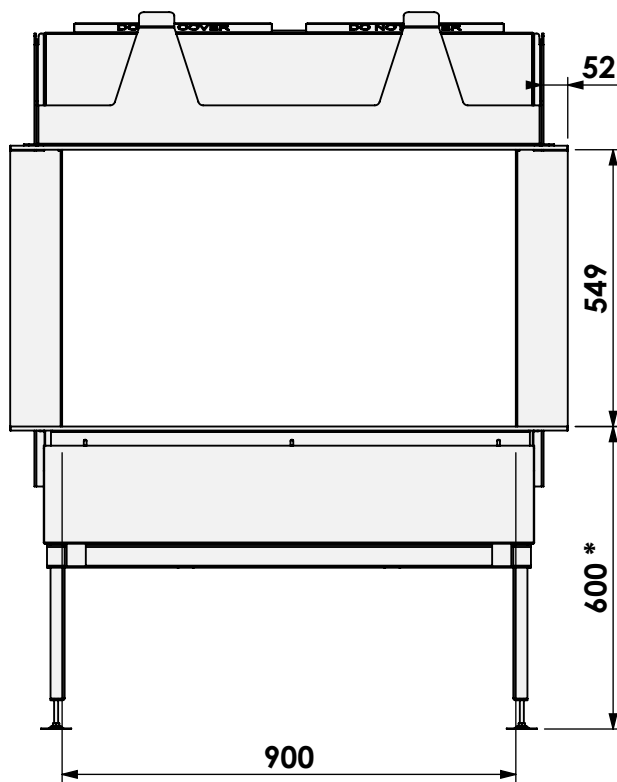

Name: **Barbas Gas Panorama 90-55**

Modifications reserved

Scale: **1:15**
 Unit: **mm**

Version: **0**

Kader 10 cm met convectiekast
 10 cm Frame with convection housing
 Cadre 10 cm avec caisse convection
 Rahmen 10 cm mit konvektion Kasten

barbas

Barbas Bellfires B.V.
 Hallenstraat 17
 5531 AB Bladel
 The Netherlands
www.barbasbellfires.com

Name: Barbas Gas Panorama 90-55

Modifications reserved

Scale: 1:15
 Unit: mm

Version: 0

Kader 10 cm met verlengde potenset
 10 cm Frame with adjustable legs
 Cadre 10 cm avec set de pieds réhaussés
 Rahmen 10 cm mit hohe Stellfüsse