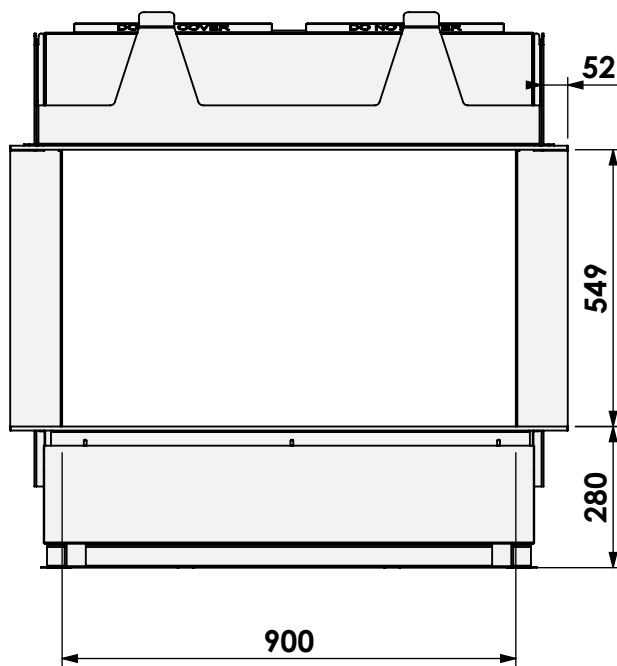

Kader 4 cm
 4 cm Frame
 Cadre 4 cm
 Rahmen 4 cm

barbas

Barbas Bellfires B.V.
 Hallenstraat 17
 5531 AB Bladel
 The Netherlands
 www.barbasbellfires.com

Name: Barbas Gas Panorama 90-55

Modifications reserved

Scale: 1:15
 Unit: mm

Version: 0

Kader 4 cm met convectiekast
 4 cm Frame with convection housing
 Cadre 4 cm avec caisse convection
 Rahmen 4 cm mit konvection Kasten

barbas

Barbas Bellfires B.V.
 Hallenstraat 17
 5531 AB Bladel
 The Netherlands
 www.barbasbellfires.com

Name: Barbas Gas Panorama 90-55

Modifications reserved

Scale: 1:15
 Unit: mm

Version: 0

Kader 10 cm
 10 cm Frame
 Cadre 10 cm
 Rahmen 10 cm

barbas

Barbas Bellfires B.V.
 Hallenstraat 17
 5531 AB Bladel
 The Netherlands
www.barbasbellfires.com

Name: **Barbas Gas Panorama 90-55**

Modifications reserved

Scale: **1:15**
 Unit: **mm**

Version: **0**

Kader 10 cm met convectiekast
 10 cm Frame with convection housing
 Cadre 10 cm avec caisse convection
 Rahmen 10 cm mit konvektion Kasten