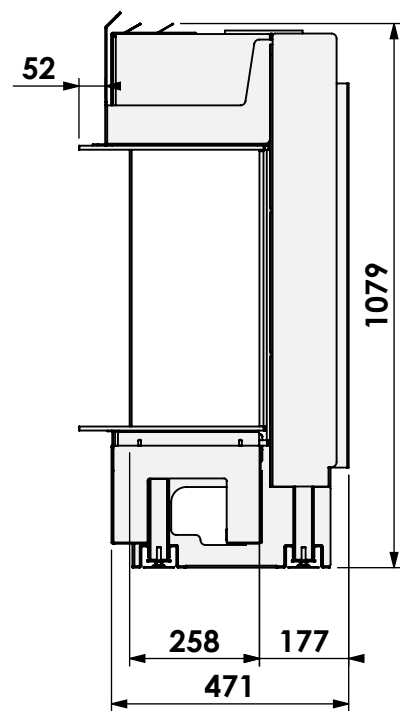

Kader 4 cm
 4 cm Frame
 Cadre 4 cm
 Rahmen 4 cm

barbas

Barbas Bellfires B.V.
 Hallenstraat 17
 5531 AB Bladel
 The Netherlands
 www.barbasbellfires.com

Name: Barbas Gas Panorama 90-55

Modifications reserved

Scale: 1:15
 Unit: mm

Version: 0

Kader 4 cm met convectiekast
 4 cm Frame with convection housing
 Cadre 4 cm avec caisse convection
 Rahmen 4 cm mit konvection Kasten

barbas

Barbas Bellfires B.V.
 Hallenstraat 17
 5531 AB Bladel
 The Netherlands
 www.barbasbellfires.com

Name: Barbas Gas Panorama 90-55

Modifications reserved

Scale: 1:15
 Unit: mm

Version: 0

Kader 10 cm
 10 cm Frame
 Cadre 10 cm
 Rahmen 10 cm

barbas

Barbas Bellfires B.V.
 Hallenstraat 17
 5531 AB Bladel
 The Netherlands
www.barbasbellfires.com

Name: **Barbas Gas Panorama 90-55**

Modifications reserved

Scale: **1:15**
 Unit: **mm**

Version: **0**

Kader 10 cm met convectiekast
 10 cm Frame with convection housing
 Cadre 10 cm avec caisse convection
 Rahmen 10 cm mit konvektion Kasten