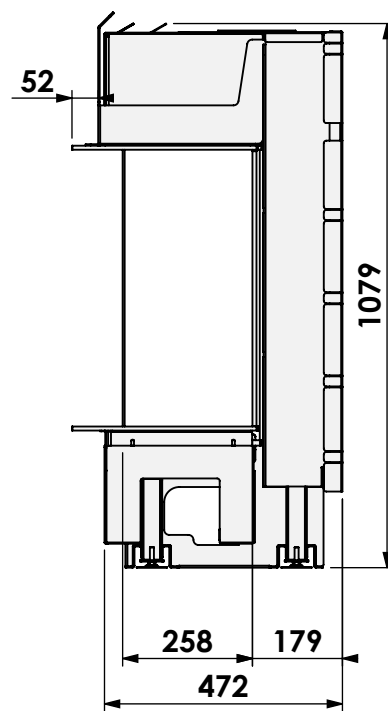

Scale: 1:15
 Unit: mm

Version: 0

Kader 4 cm met convectiekast
 4 cm Frame with convection housing
 Cadre 4 cm avec caisse convection
 Rahmen 4 cm mit konvection Kasten

barbas

Barbas Bellfires B.V.
 Hallenstraat 17
 5531 AB Bladel
 The Netherlands
 www.barbasbellfires.com

Name: Barbas Gas Panorama 90-55

Modifications reserved

Scale: 1:15
 Unit: mm

Version: 0

Kader 10 cm
 10 cm Frame
 Cadre 10 cm
 Rahmen 10 cm

barbas

Barbas Bellfires B.V.
 Hallenstraat 17
 5531 AB Bladel
 The Netherlands
www.barbasbellfires.com

Name: **Barbas Gas Panorama 90-55**

Modifications reserved

Scale: **1:15**
 Unit: **mm**

Version: **0**

Kader 10 cm met convectiekast
 10 cm Frame with convection housing
 Cadre 10 cm avec caisse convection
 Rahmen 10 cm mit konvektion Kasten