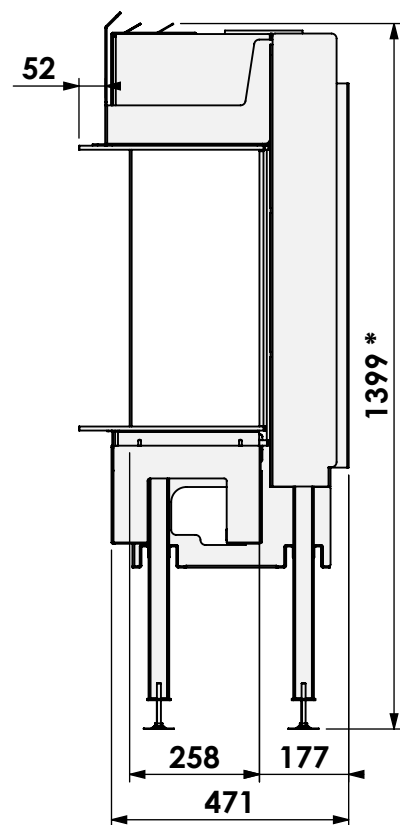

Name: **Barbas Gas Panorama 90-55**

Modifications reserved

Scale: **1:15**
 Unit: **mm**

Version: **0**

Kader 10 cm met convectiekast
 10 cm Frame with convection housing
 Cadre 10 cm avec caisse convection
 Rahmen 10 cm mit konvektion Kasten

barbas

Barbas Bellfires B.V.
 Hallenstraat 17
 5531 AB Bladel
 The Netherlands
www.barbasbellfires.com

Name: Barbas Gas Panorama 90-55

Modifications reserved

Scale: 1:15
 Unit: mm

Version: 0

Kader 10 cm met verlengde potenset
 10 cm Frame with adjustable legs
 Cadre 10 cm avec set de pieds réhaussés
 Rahmen 10 cm mit hohe Stellfüsse