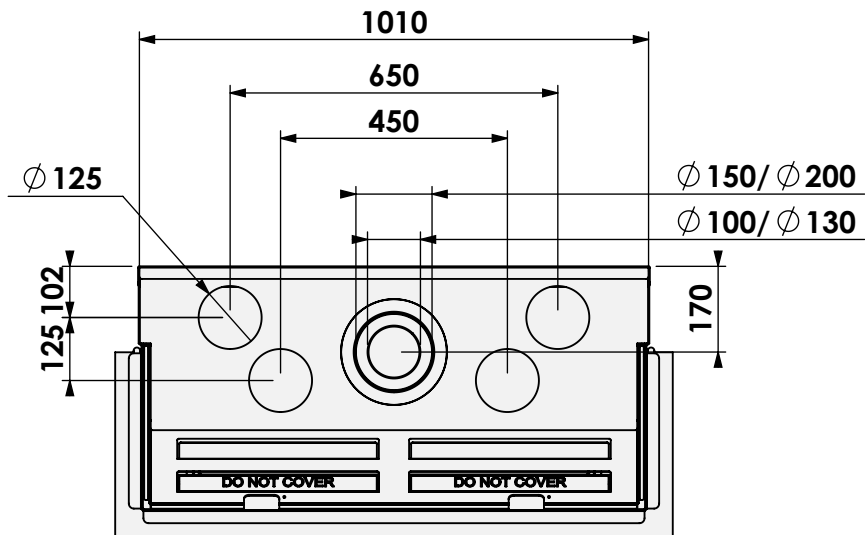

Name: Barbas Gas Panorama 90-55

Modifications reserved

Scale: 1:15
 Unit: mm

Version: 0

Kader 10 cm
 10 cm Frame
 Cadre 10 cm
 Rahmen 10 cm

barbas

Barbas Bellfires B.V.
 Hallenstraat 17
 5531 AB Bladel
 The Netherlands
www.barbasbellfires.com

Name: **Barbas Gas Panorama 90-55**

Modifications reserved

Scale: **1:15**
 Unit: **mm**

Version: **0**

Kader 10 cm met convectiekast
 10 cm Frame with convection housing
 Cadre 10 cm avec caisse convection
 Rahmen 10 cm mit konvektion Kasten