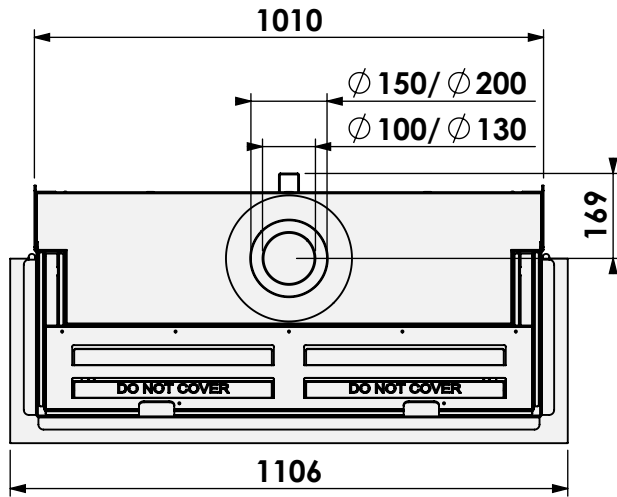

Kader 4 cm
 4 cm Frame
 Cadre 4 cm
 Rahmen 4 cm

barbas

Barbas Bellfires B.V.
 Hallenstraat 17
 5531 AB Bladel
 The Netherlands
 www.barbasbellfires.com

Name: Barbas Gas Panorama 90-55

Modifications reserved

Scale: 1:15
 Unit: mm

Version: 0

Kader 4 cm met convectiekast
 4 cm Frame with convection housing
 Cadre 4 cm avec caisse convection
 Rahmen 4 cm mit konvection Kasten

barbas

Barbas Bellfires B.V.
 Hallenstraat 17
 5531 AB Bladel
 The Netherlands
 www.barbasbellfires.com

Name: Barbas Gas Panorama 90-55

Modifications reserved

Scale: 1:15
 Unit: mm

Version: 0

Kader 10 cm
 10 cm Frame
 Cadre 10 cm
 Rahmen 10 cm

barbas

Barbas Bellfires B.V.
 Hallenstraat 17
 5531 AB Bladel
 The Netherlands
www.barbasbellfires.com

Name: **Barbas Gas Panorama 90-55**

Modifications reserved

Scale: **1:15**
 Unit: **mm**

Version: **0**

Kader 10 cm met convectiekast
 10 cm Frame with convection housing
 Cadre 10 cm avec caisse convection
 Rahmen 10 cm mit konvektion Kasten