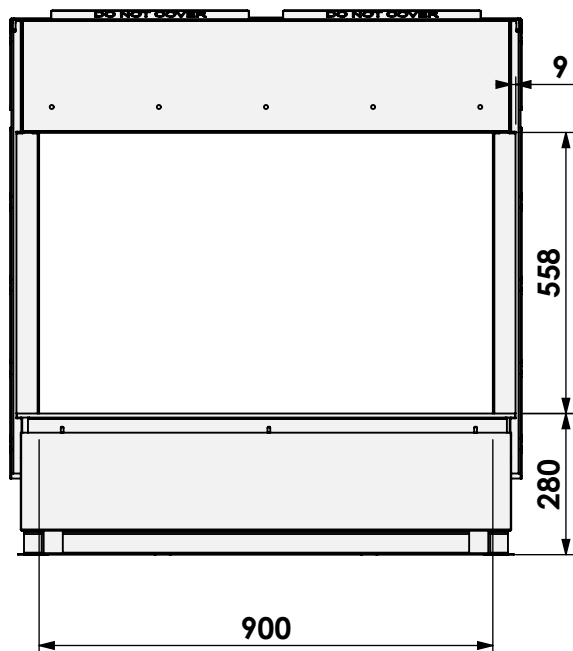

Kader 4 cm
 4 cm Frame
 Cadre 4 cm
 Rahmen 4 cm

barbas

Barbas Bellfires B.V.
 Hallenstraat 17
 5531 AB Bladel
 The Netherlands
 www.barbasbellfires.com

Name: Barbas Gas Panorama 90-55

Modifications reserved

Scale: 1:15
 Unit: mm

Version: 0

Kader 4 cm met convectiekast
 4 cm Frame with convection housing
 Cadre 4 cm avec caisse convection
 Rahmen 4 cm mit konvection Kasten

barbas

Barbas Bellfires B.V.
 Hallenstraat 17
 5531 AB Bladel
 The Netherlands
 www.barbasbellfires.com

Name: Barbas Gas Panorama 90-55

Modifications reserved

Scale: 1:15
 Unit: mm

Version: 0

Kader 10 cm
 10 cm Frame
 Cadre 10 cm
 Rahmen 10 cm

barbas

Barbas Bellfires B.V.
 Hallenstraat 17
 5531 AB Bladel
 The Netherlands
www.barbasbellfires.com

Name: **Barbas Gas Panorama 90-55**

Modifications reserved

Scale: **1:15**
 Unit: **mm**

Version: **0**

Kader 10 cm met convectiekast
 10 cm Frame with convection housing
 Cadre 10 cm avec caisse convection
 Rahmen 10 cm mit konvektion Kasten