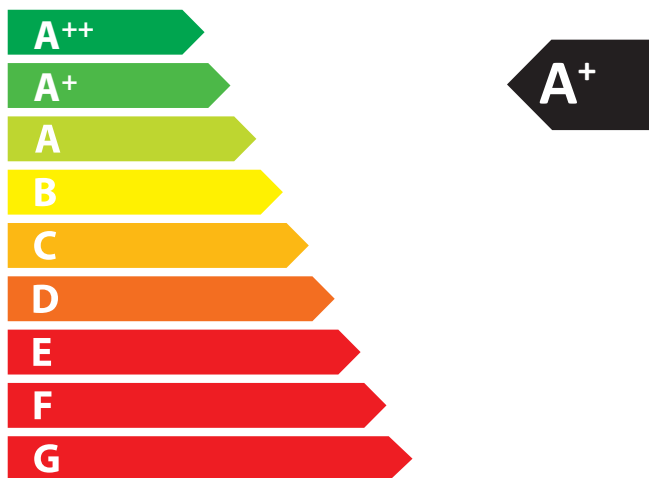

ENERG
енергия · ενεργεια

Austroflamm Stila

5,0
kW

ENERGIA · ЕНЕРГИЯ · ΕΝΕΡΓΕΙΑ · ENERGIJA · ENERGY · ENERGIE · ENERGI

2015/1186