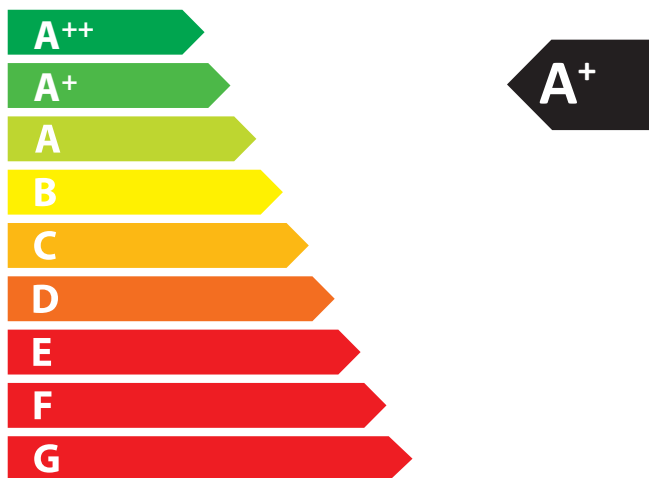

ENERG
енергия · ενεργεια

Austroflamm Ivy

5,0
kW

ENERGIA · ЕНЕРГИЯ · ΕΝΕΡΓΕΙΑ · ENERGIJA · ENERGY · ENERGIE · ENERGI

2015/1186