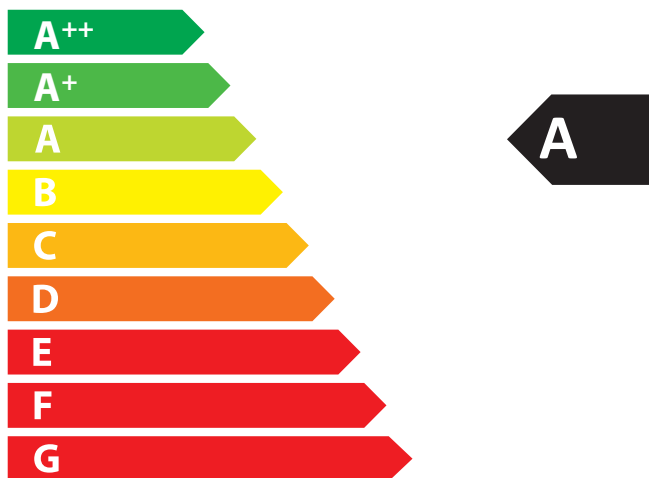

ENERG
енергия · ενεργεια

Austroflamm G1

6,0
kW

ENERGIA · ЕНЕРГИЯ · ΕΝΕΡΓΕΙΑ · ENERGIJA · ENERGY · ENERGIE · ENERGI

2015/1186